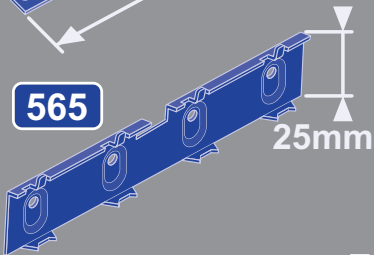

Montážní návod na tyčové sněžozábrany
Montážny návod na tyčové snehozábrany

150 / 300

564

???

565

528

520

566