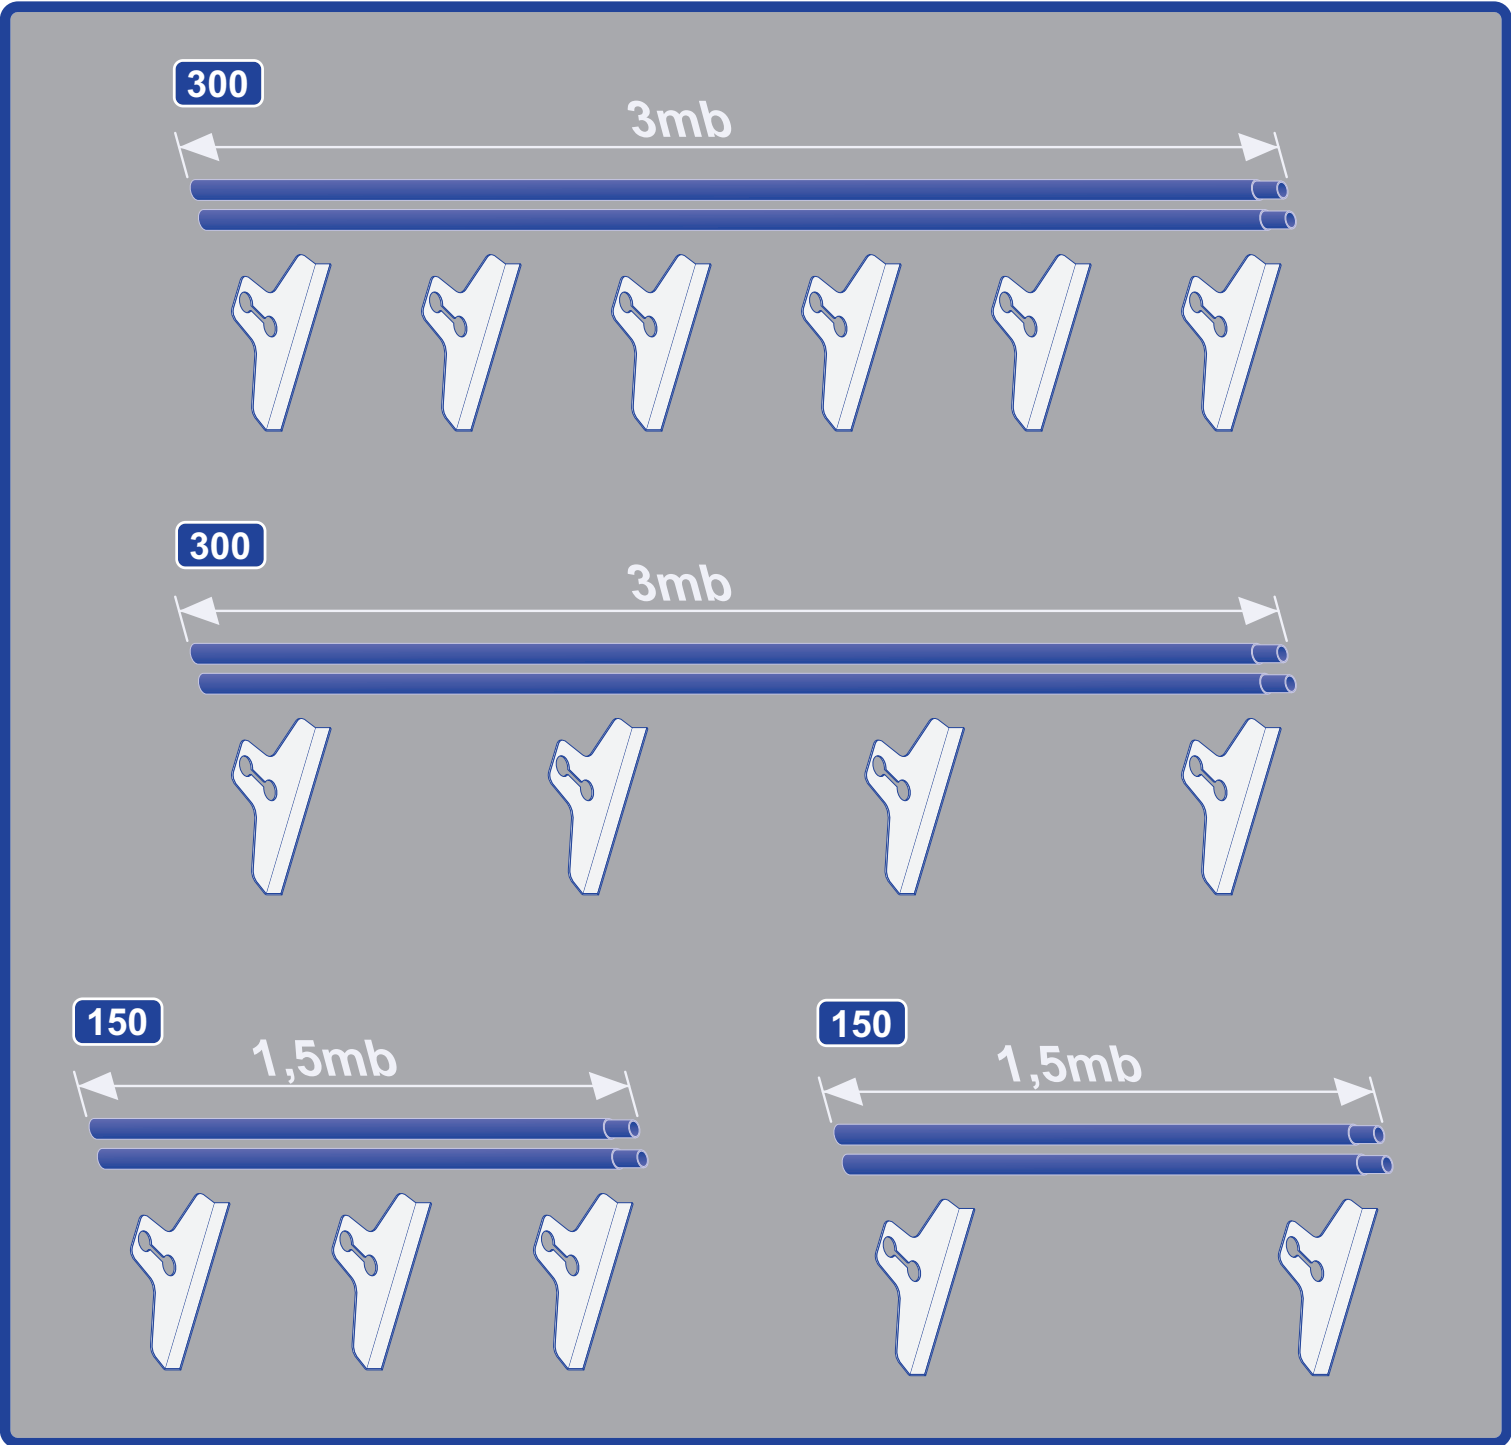

Montážní návod na tyčové sněžozábrany
Montážny návod na tyčové snehozábrany

150 / 300

564

???

565

528

520

566

527

531

526

550

1

3

564

565

566

4

531

5

6

7

528

527