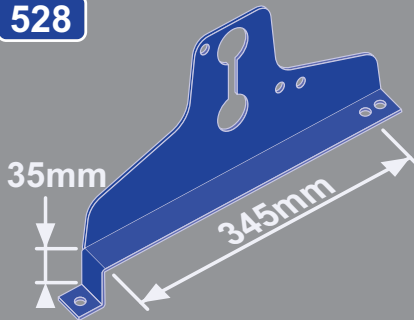

Montážní návod na tyčové sněžozábrany
Montážny návod na tyčové snehozábrany

150 / 300

564

???

565

528

520

566