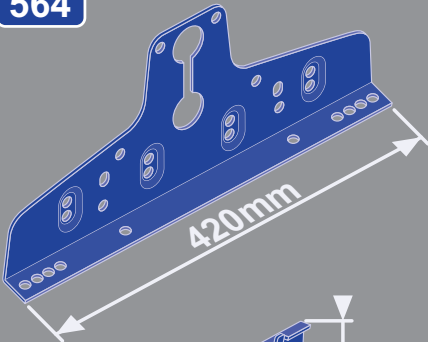

Montážní návod na tyčové sněžozábrany
Montážny návod na tyčové snehozábrany

150 / 300

564

???

565

528

520

566