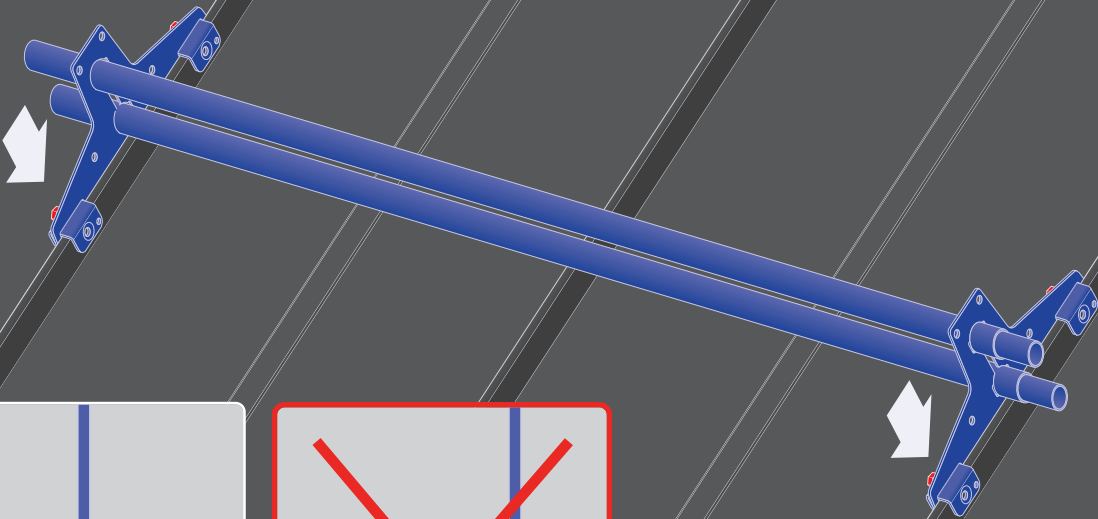

Montážní návod na tyčové sněžozábrany
Montážny návod na tyčové snehozábrany

150 / 300

564

???

565

528

520

566

566

4

531

5

6

7

528

527

8

9

Grey bolt	Black bolt
18Nm	35Nm

Montážní návod na tyčové sněžozábrany • Montážny návod na tyčové snehozábrany

BLACHOTRAPEZ spol. s r. o.
Šmolovy 254
580 01 Havlíčkův Brod

T: +420 569 333 701
E: stechy@blachotrapez.cz