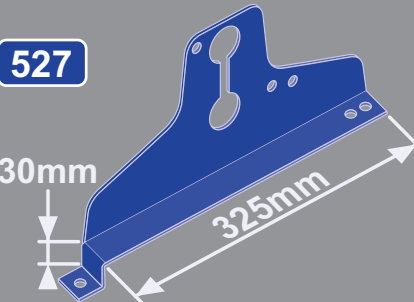

150 / 300

564

???

565

528

520

566

527

531

526

550