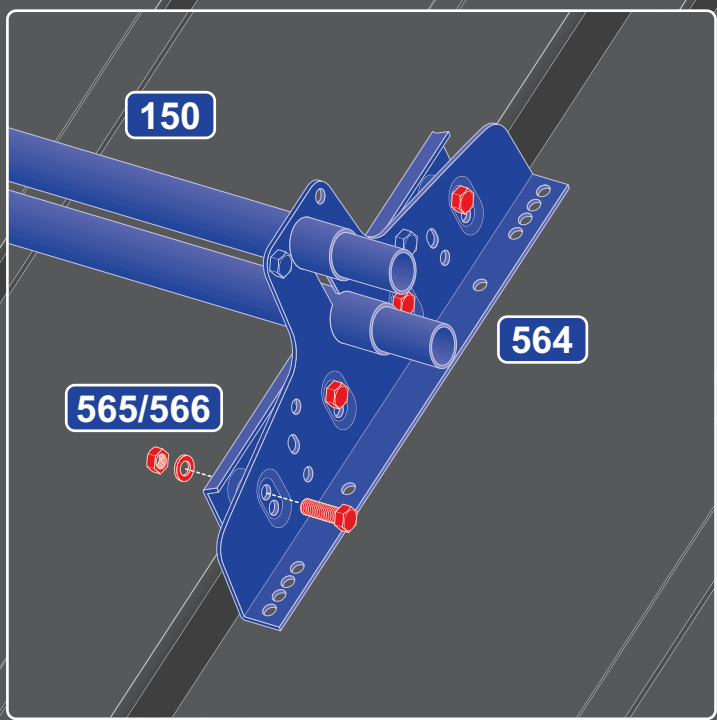

Montážní návod na tyčové sněžozábrany
Montážny návod na tyčové snehozábrany

150 / 300

564

???

565

528

520

566

527

531

526

550

1

3

564

565

566

4

531

5

6

7

528

527