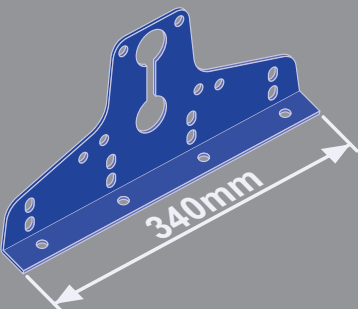

150 / 300

564

???

565

528

520

566

527

531

526

550