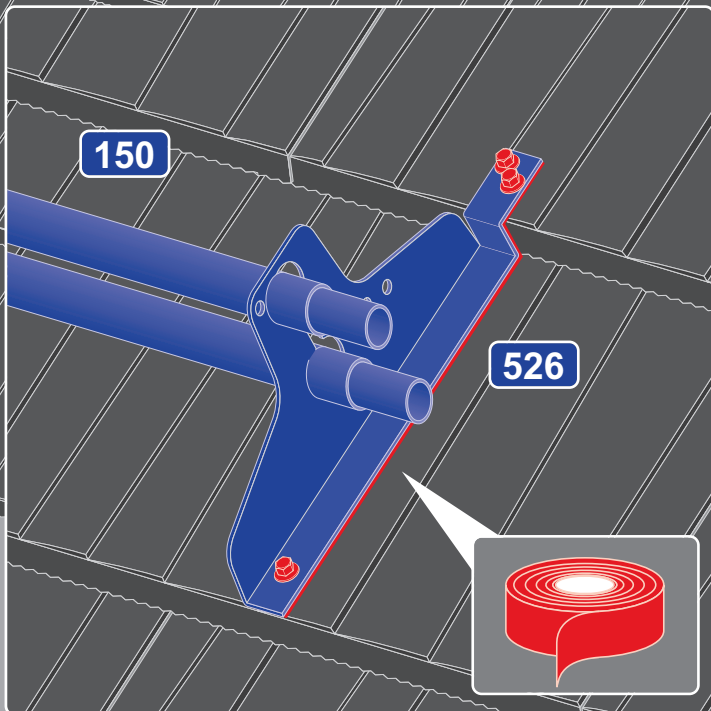

566

4

531

5

6

7

528

527

8

9

Grey bolt	Black bolt
18Nm	35Nm

Montážní návod na tyčové sněžozábrany • Montážny návod na tyčové snehozábrany

BLACHOTRAPEZ spol. s r. o.
Šmolovy 254
580 01 Havlíčkův Brod

T: +420 569 333 701
E: stechy@blachotrapez.cz