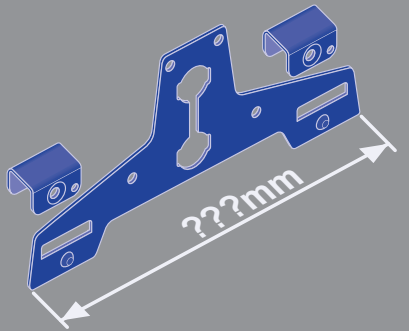

Montážní návod na tyčové sněžozábrany
Montážny návod na tyčové snehozábrany

150 / 300

564

???

565

528

520

566