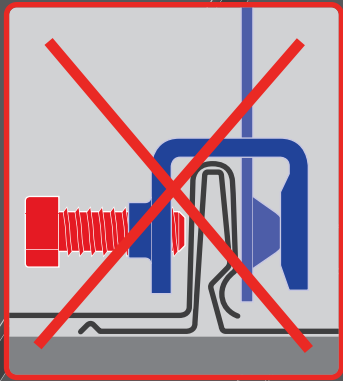

8

9

Grey bolt	Black bolt
18Nm	35Nm

Montážní návod na tyčové sněžozábrany • Montážny návod na tyčové snehozábrany

BLACHOTRAPEZ spol. s r. o.
Šmolovy 254
580 01 Havlíčkův Brod

T: +420 569 333 701
E: stechy@blachotrapez.cz