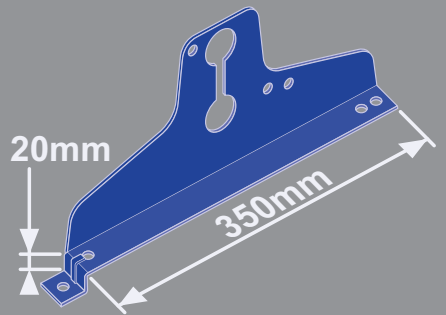

Montážní návod na tyčové sněžozábrany
Montážny návod na tyčové snehozábrany

150 / 300

564

???

565

528

520

566