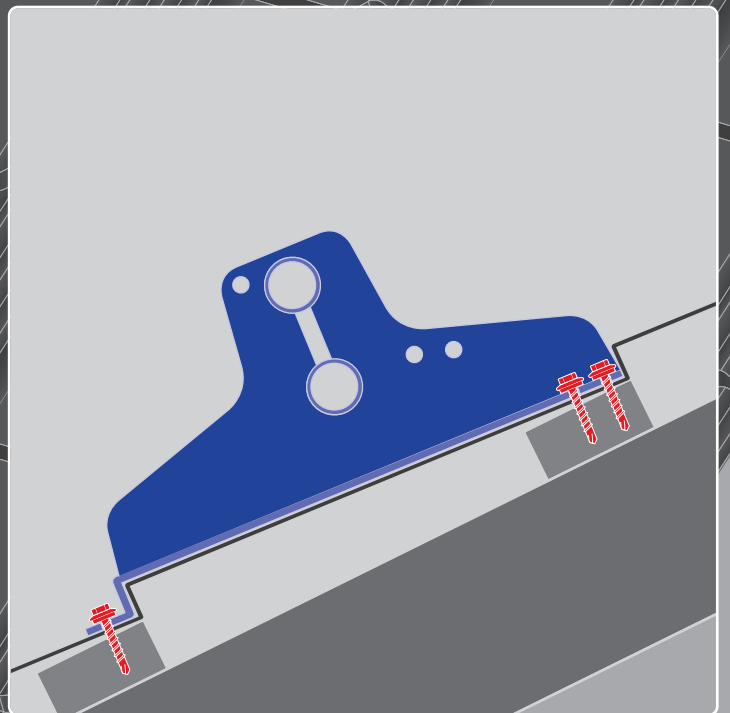

8

9

Grey bolt	Black bolt
18Nm	35Nm

Montážní návod na tyčové sněžozábrany • Montážny návod na tyčové snehozábrany

BLACHOTRAPEZ spol. s r. o.
Šmolovy 254
580 01 Havlíčkův Brod

T: +420 569 333 701
E: stechy@blachotrapez.cz