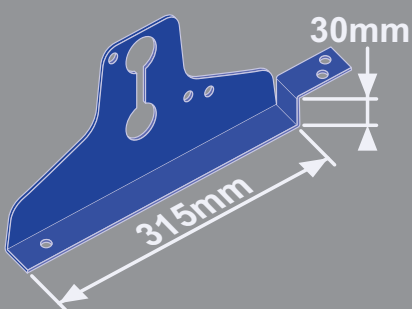

150 / 300

564

???

565

528

520

566

527

531

526

550