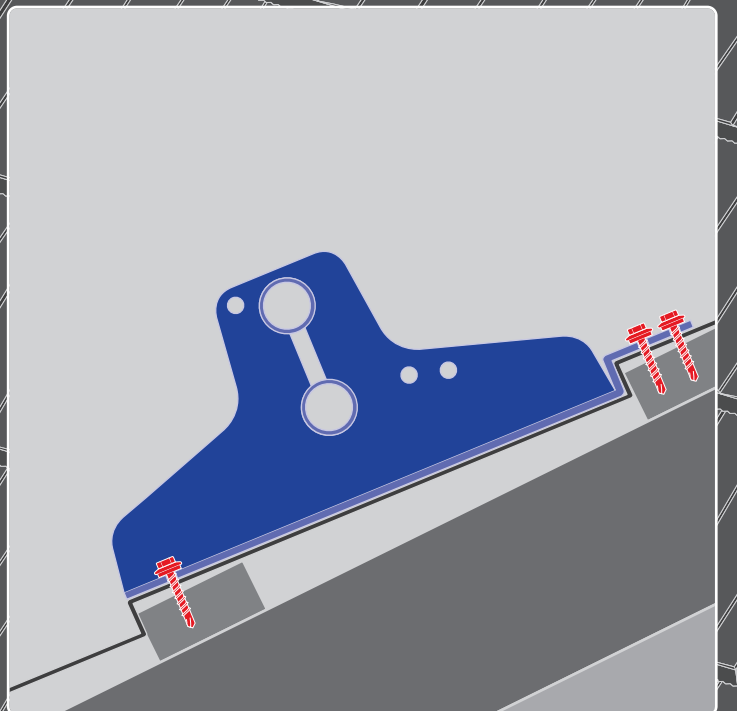

8

9

Grey bolt	Black bolt
18Nm	35Nm

Montážní návod na tyčové sněžozábrany • Montážny návod na tyčové snehozábrany

BLACHOTRAPEZ spol. s r. o.
Šmolovy 254
580 01 Havlíčkův Brod

T: +420 569 333 701
E: stechy@blachotrapez.cz