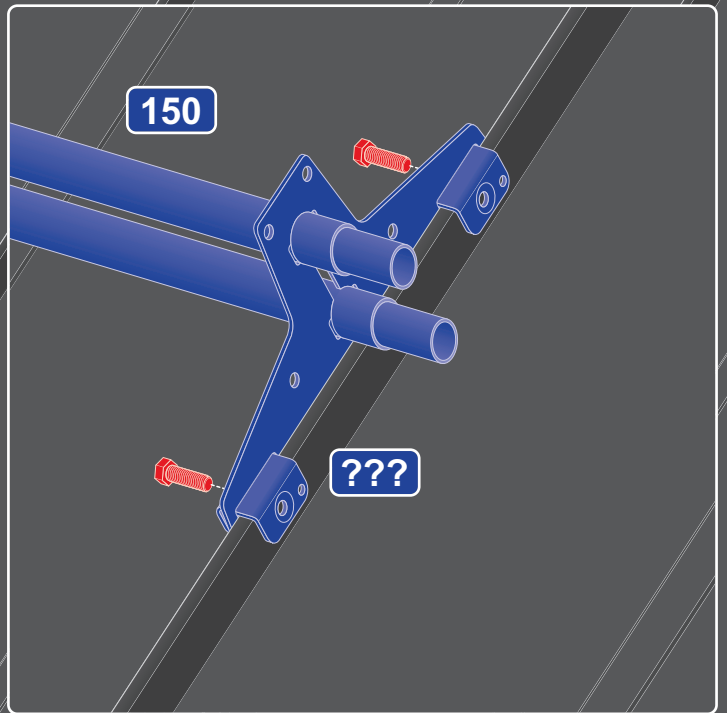

9

Grey bolt	Black bolt
18Nm	35Nm