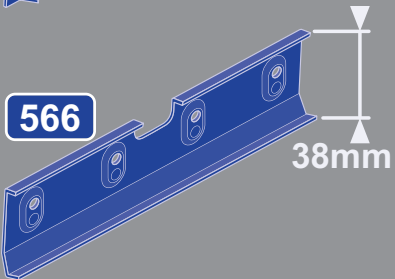

Montážní návod na tyčové sněžozábrany
Montážny návod na tyčové snehozábrany

150 / 300

564

???

565

528

520

566