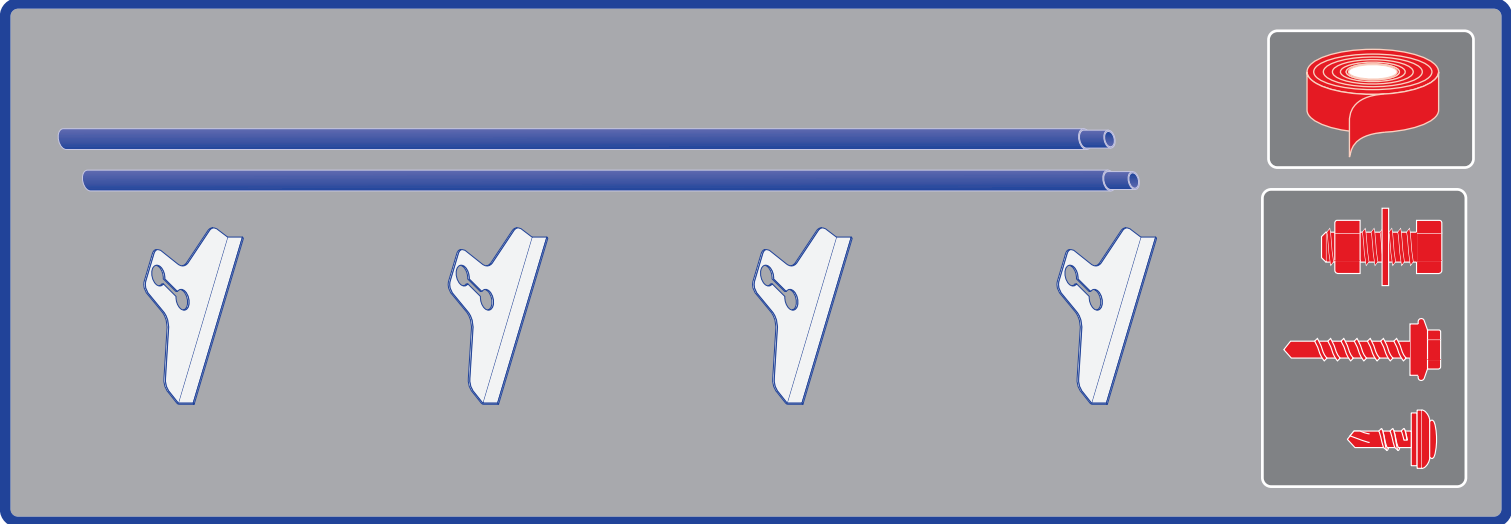

Montážní návod na tyčové sněžozábrany
Montážny návod na tyčové snehozábrany

150 / 300

564

???

565

528

520

566