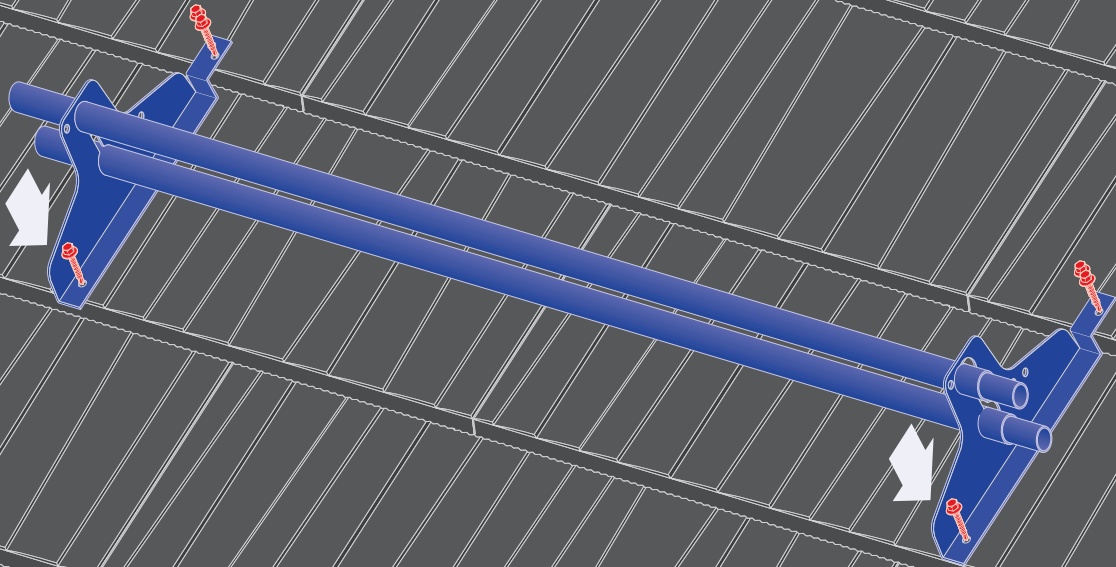

566

4

531

5

6

7

528

527

8

9

Grey bolt	Black bolt
18Nm	35Nm

Montážní návod na tyčové sněžozábrany • Montážny návod na tyčové snehozábrany

BLACHOTRAPEZ spol. s r. o.
Šmolovy 254
580 01 Havlíčkův Brod

T: +420 569 333 701
E: stechy@blachotrapez.cz