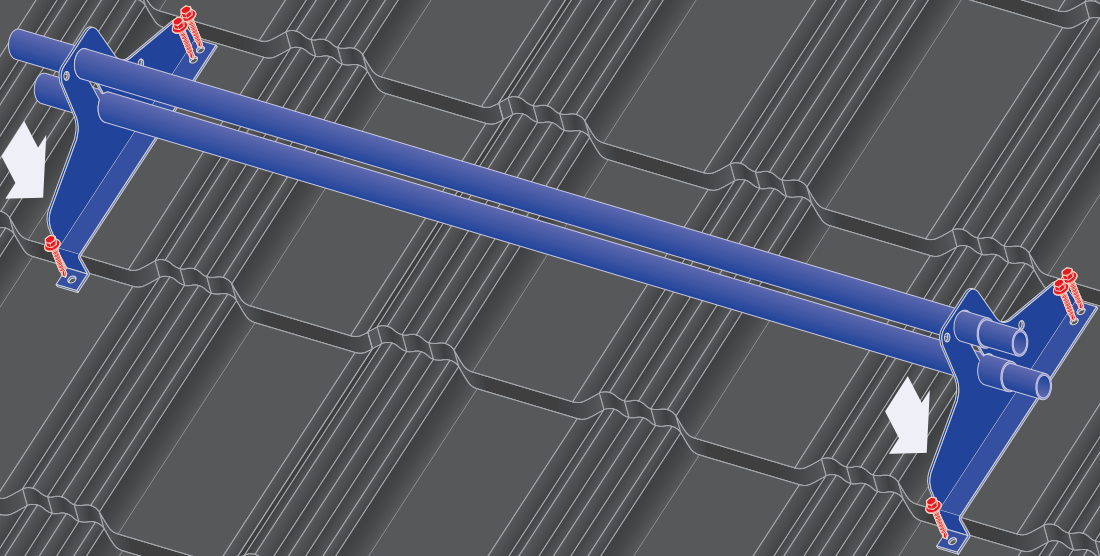

8

9

Grey bolt	Black bolt
18Nm	35Nm

Montážní návod na tyčové sněžozábrany • Montážny návod na tyčové snehozábrany

BLACHOTRAPEZ spol. s r. o.
Šmolovy 254
580 01 Havlíčkův Brod

T: +420 569 333 701
E: stechy@blachotrapez.cz