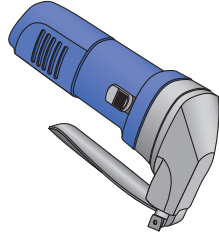

T Y S E N I A

Montážní návod

 **BLACHOTRAPEZ**®

1

max 4000 r/min

2

3

3