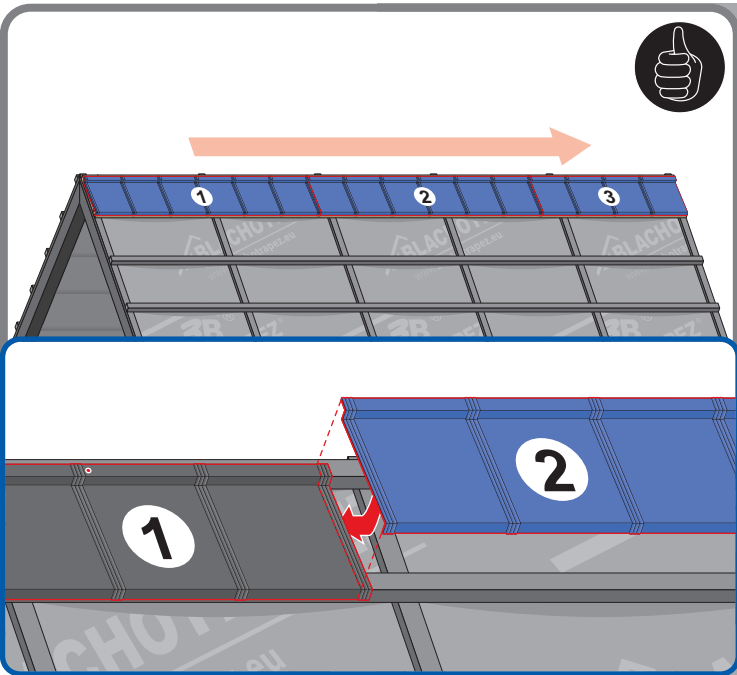

T Y S E N I A

Montážní návod

 **BLACHOTRAPEZ**®

1

max 4000 r/min

2

3

3