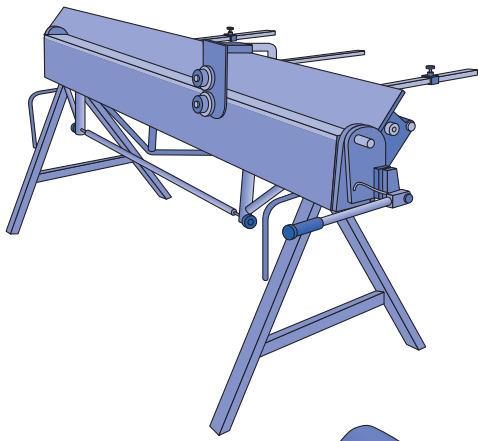

T Y S E N I A

Montážní návod

 **BLACHOTRAPEZ**®

1

max 4000 r/min

2

3

3