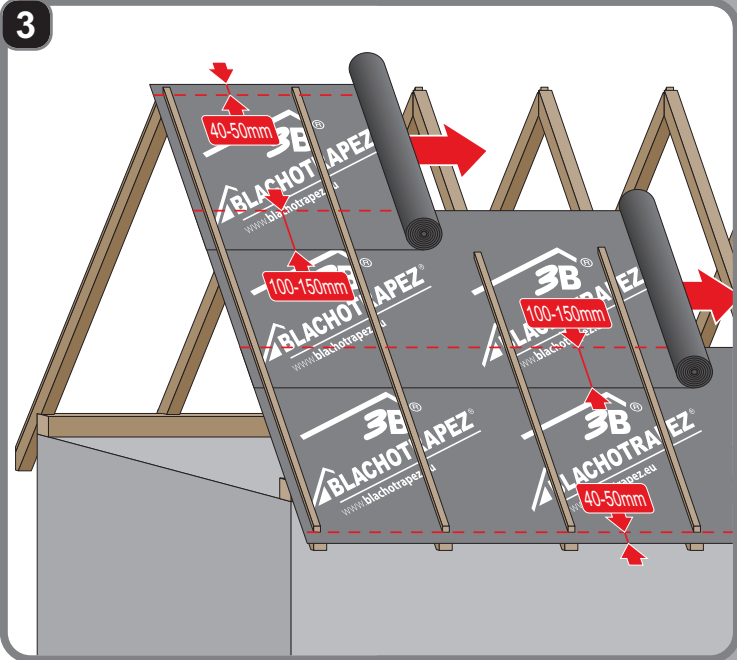

T Y S E N I A

Montážní návod

 **BLACHOTRAPEZ**®

1

max 4000 r/min

2

3

3