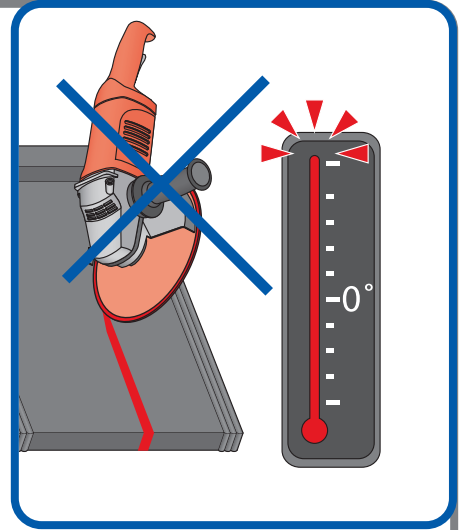

T Y S E N I A

Montážní návod

 **BLACHOTRAPEZ**®

1

max 4000 r/min

2

3

3