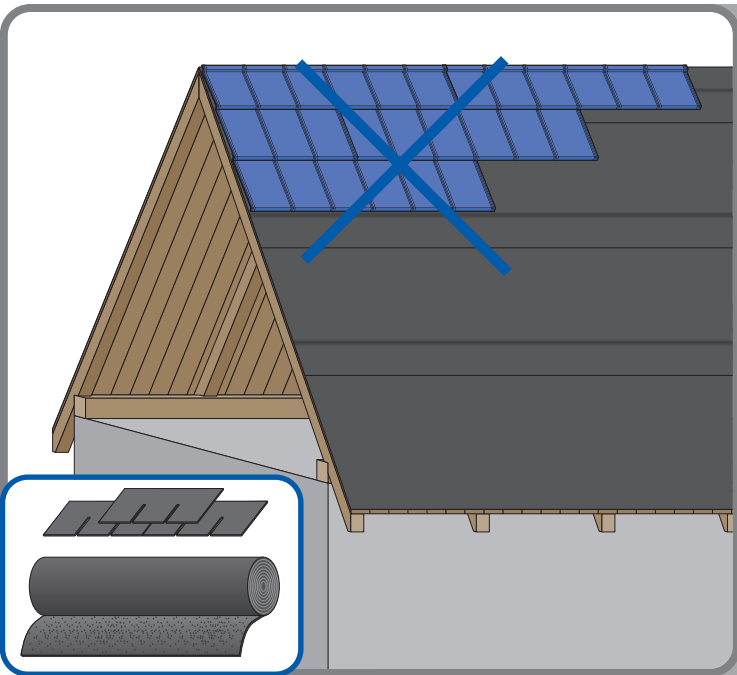

T Y S E N I A

Montážní návod

 **BLACHOTRAPEZ**®

1

max 4000 r/min

2

3

3