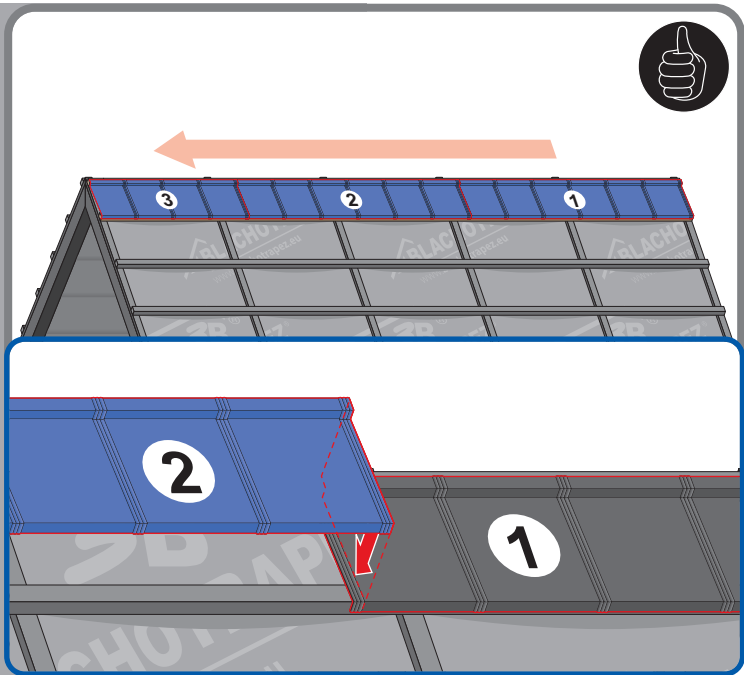

T Y S E N I A

Montážní návod

 **BLACHOTRAPEZ**®

1

max 4000 r/min

2

3

3