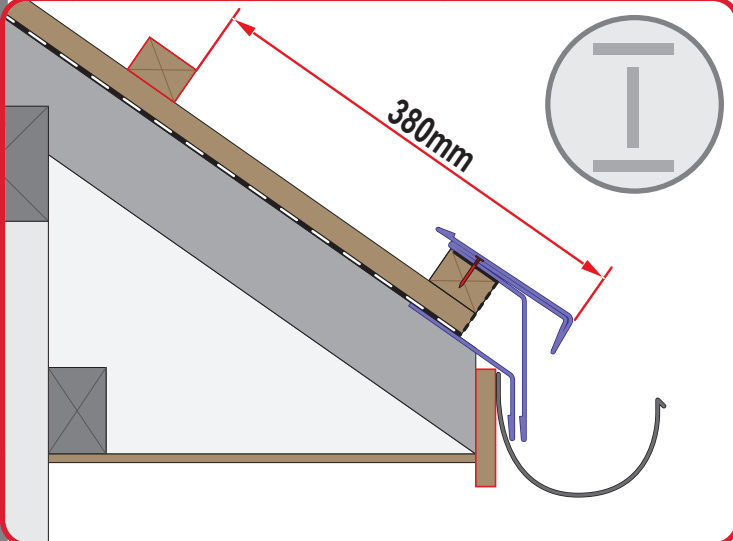

JANOSIK

Montážní návod

**BLACHOTRAPEZ**[®]

1

2

max 4000 r/min

3

5a