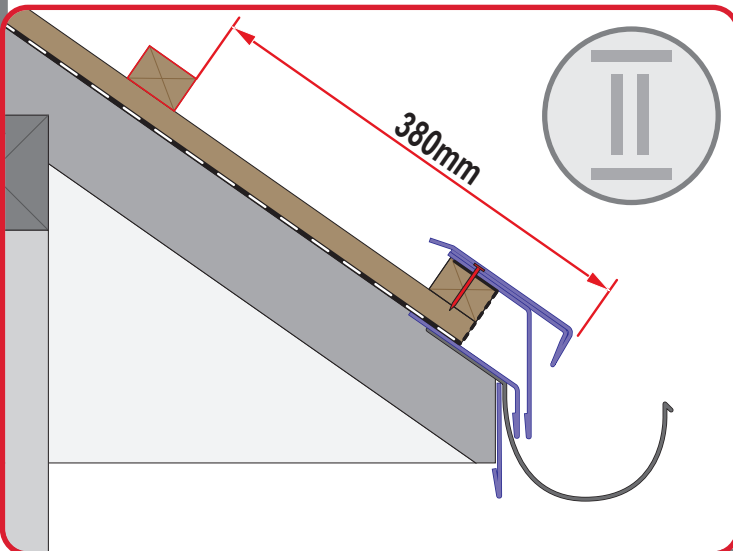

JANOSIK

Montážní návod

**BLACHOTRAPEZ**[®]

1

2

max 4000 r/min

3

5a