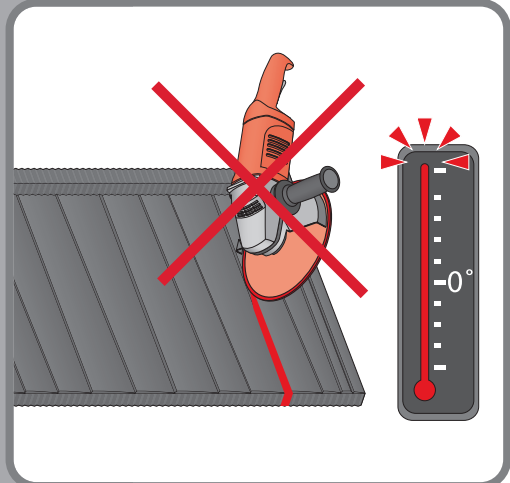

JANOSIK

Montážní návod

**BLACHOTRAPEZ**[®]

1

2

max 4000 r/min

3

5a