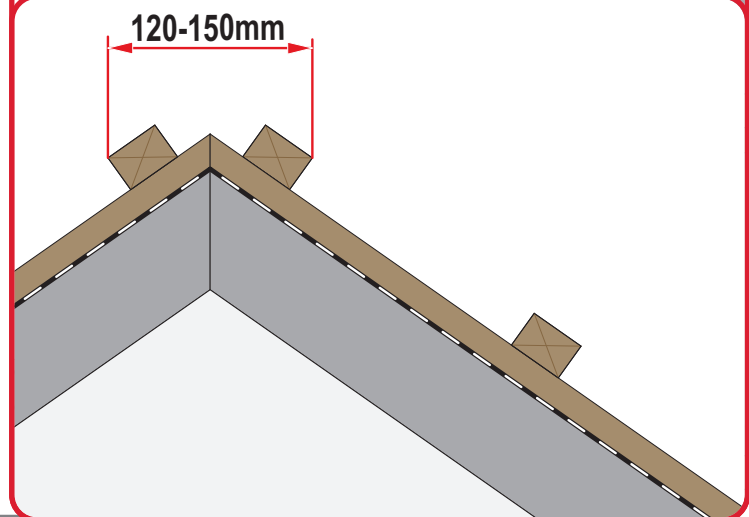

JANOSIK

Montážní návod

**BLACHOTRAPEZ**[®]

1

2

max 4000 r/min

3

5a