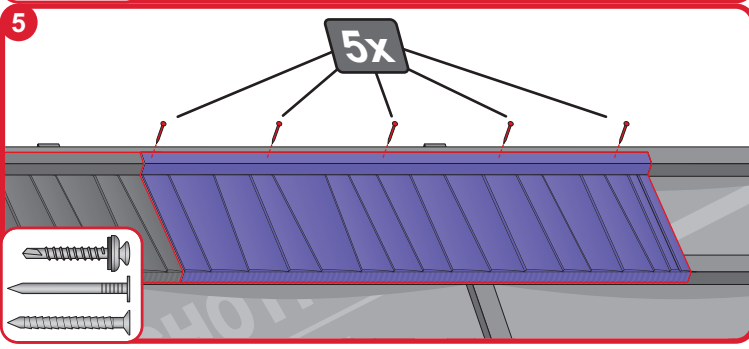

JANOSIK

Montážní návod

**BLACHOTRAPEZ**[®]

1

2

max 4000 r/min

3

5a