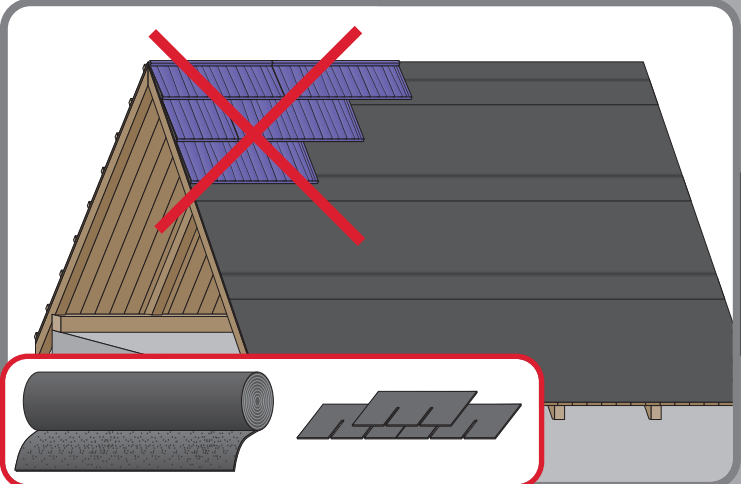

JANOSIK

Montážní návod

**BLACHOTRAPEZ**[®]

1

2

max 4000 r/min

3

5a