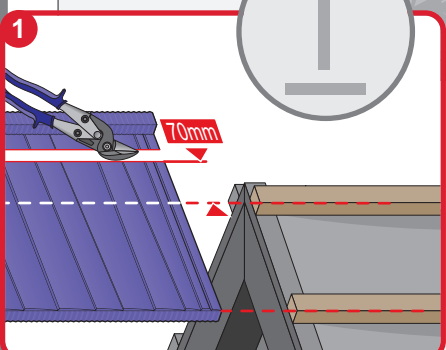

JANOSIK

Montážní návod

**BLACHOTRAPEZ**[®]

1

2

max 4000 r/min

3

5a