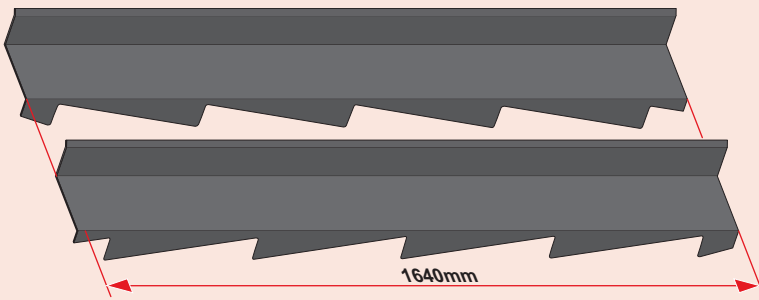

JANOSIK

Montážní návod

**BLACHOTRAPEZ**[®]

1

2

max 4000 r/min

3

5a