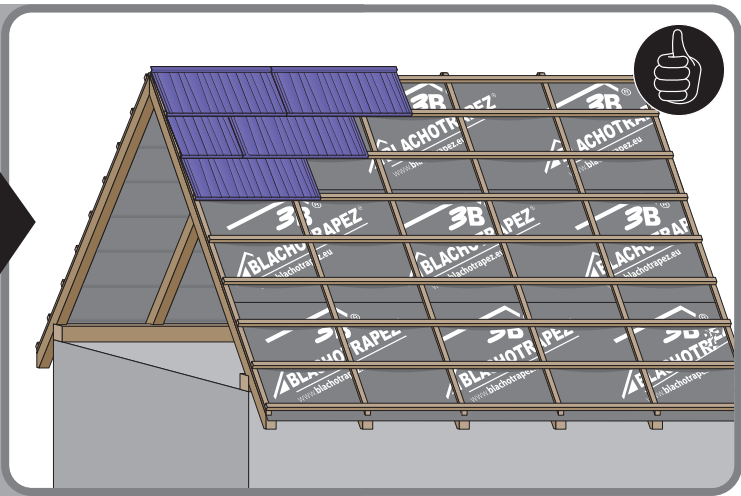

JANOSIK

Montážní návod

**BLACHOTRAPEZ**[®]

1

2

max 4000 r/min

3

5a