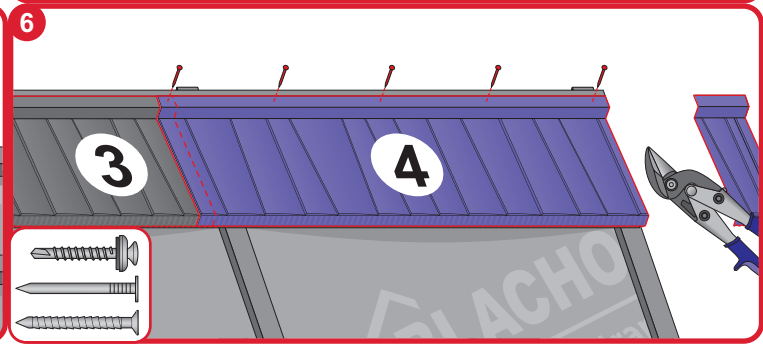

JANOSIK

Montážní návod

**BLACHOTRAPEZ**[®]

1

2

max 4000 r/min

3

5a