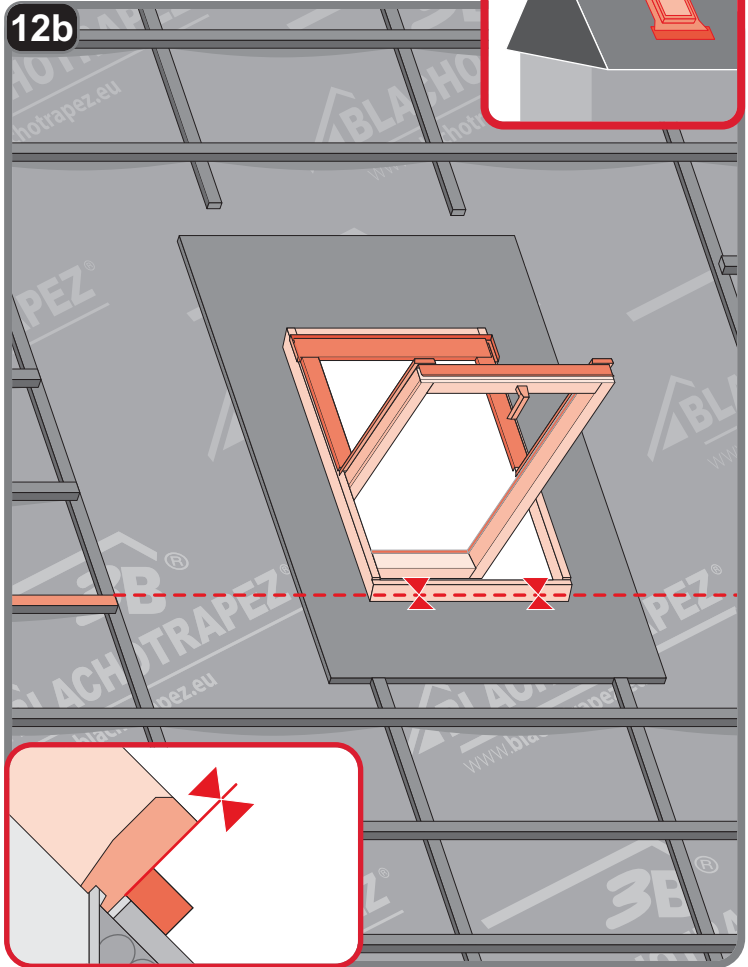

12c

12d

12e

12f

BLACHOTRAPEZ Sp. z o.o.
ul. Kilińskiego 49A
34-700 Rabka-Zdrój, Polska
tel. 18 26 85 200, fax 18 26 85 215
biuro@blachotrapez.eu

623

Instalace střešních krytin vyžaduje speciální znalosti a zkušenosti. Tento manuál je jen informační a neslouží jako náhrada dodržování pravidel pro pokládku střešní krytiny. Způsoby montáže uvedené v tomto návodu jsou jen orientační. Požadovaný způsob montáže se může lišit od způsobu uvedeném v návodě v závislosti na typu střechy nebo na způsobu montáže v daném regionu.