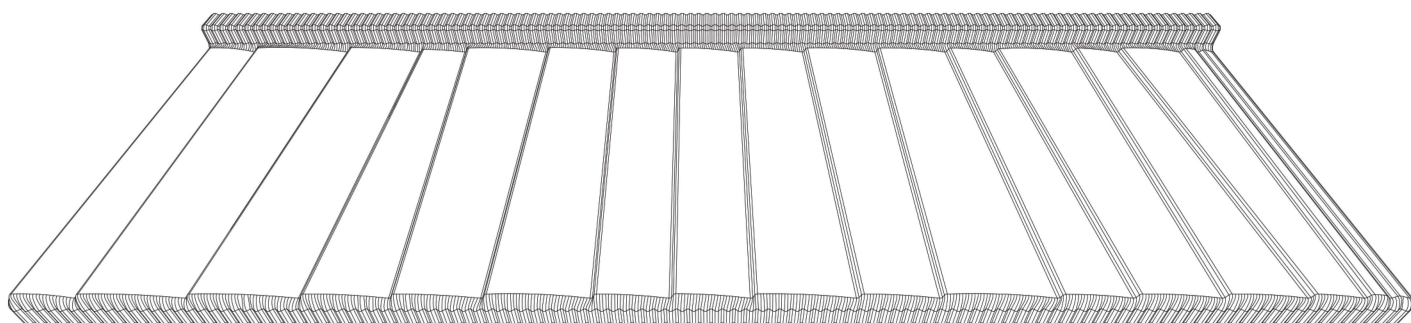

JANOSIK

Montážní návod

**BLACHOTRAPEZ**[®]

1

2

max 4000 r/min

3

5a