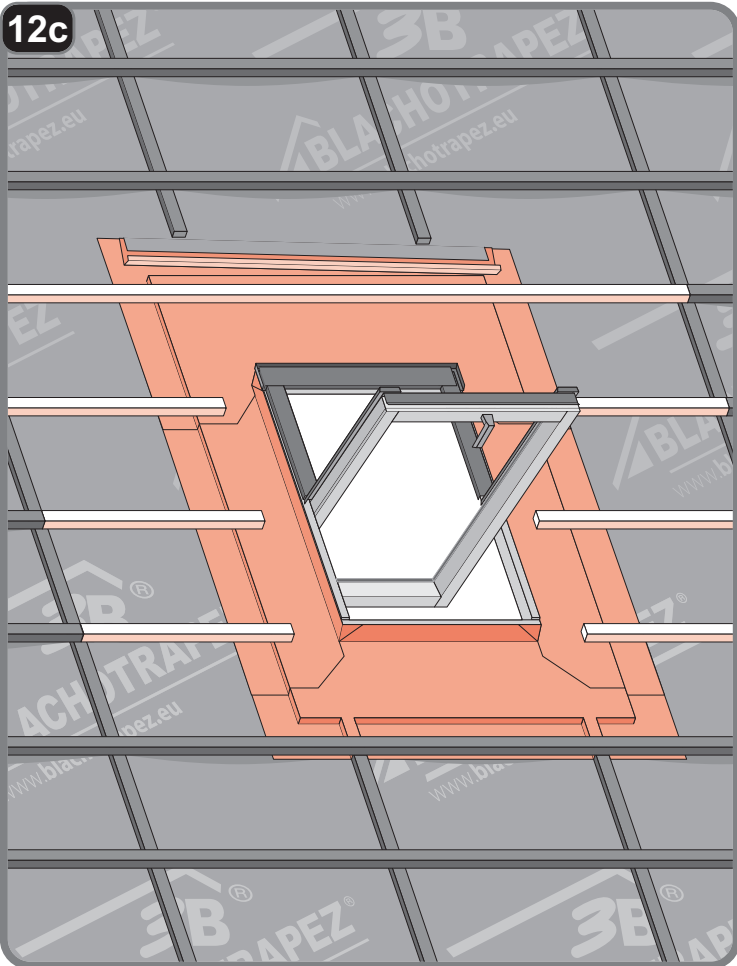

12c

12d

12e

12f

BLACHOTRAPEZ Sp. z o.o.
ul. Kilińskiego 49A
34-700 Rabka-Zdrój, Polska
tel. 18 26 85 200, fax 18 26 85 215
biuro@blachotrapez.eu

623

Instalace střešních krytin vyžaduje speciální znalosti a zkušenosti. Tento manuál je jen informační a neslouží jako náhrada dodržování pravidel pro pokládku střešní krytiny. Způsoby montáže uvedené v tomto návodu jsou jen orientační. Požadovaný způsob montáže se může lišit od způsobu uvedeném v návodě v závislosti na typu střechy nebo na způsobu montáže v daném regionu.