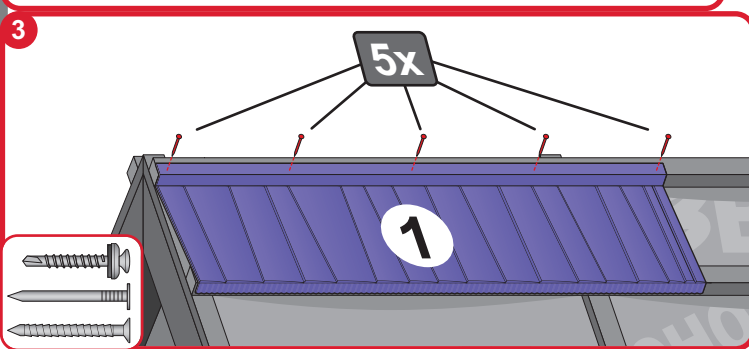

JANOSIK

Montážní návod

**BLACHOTRAPEZ**[®]

1

2

max 4000 r/min

3

5a