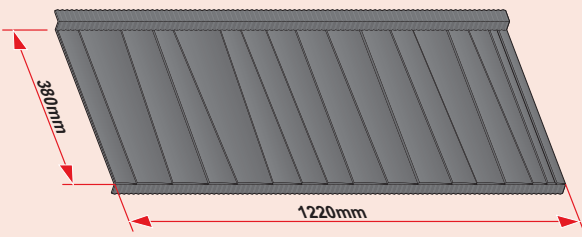

JANOSIK

Montážní návod

**BLACHOTRAPEZ**[®]

1

2

max 4000 r/min

3

5a