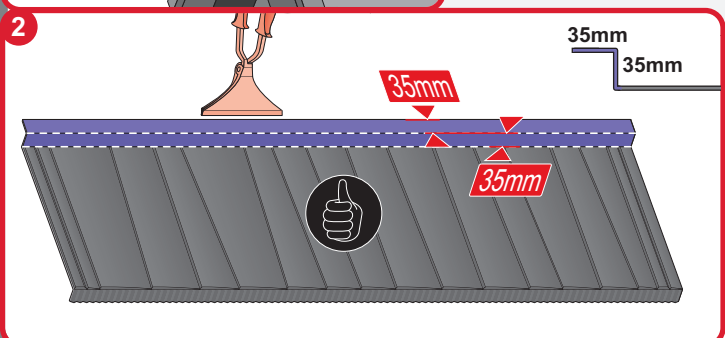

JANOSIK

Montážní návod

**BLACHOTRAPEZ**[®]

1

2

max 4000 r/min

3

5a