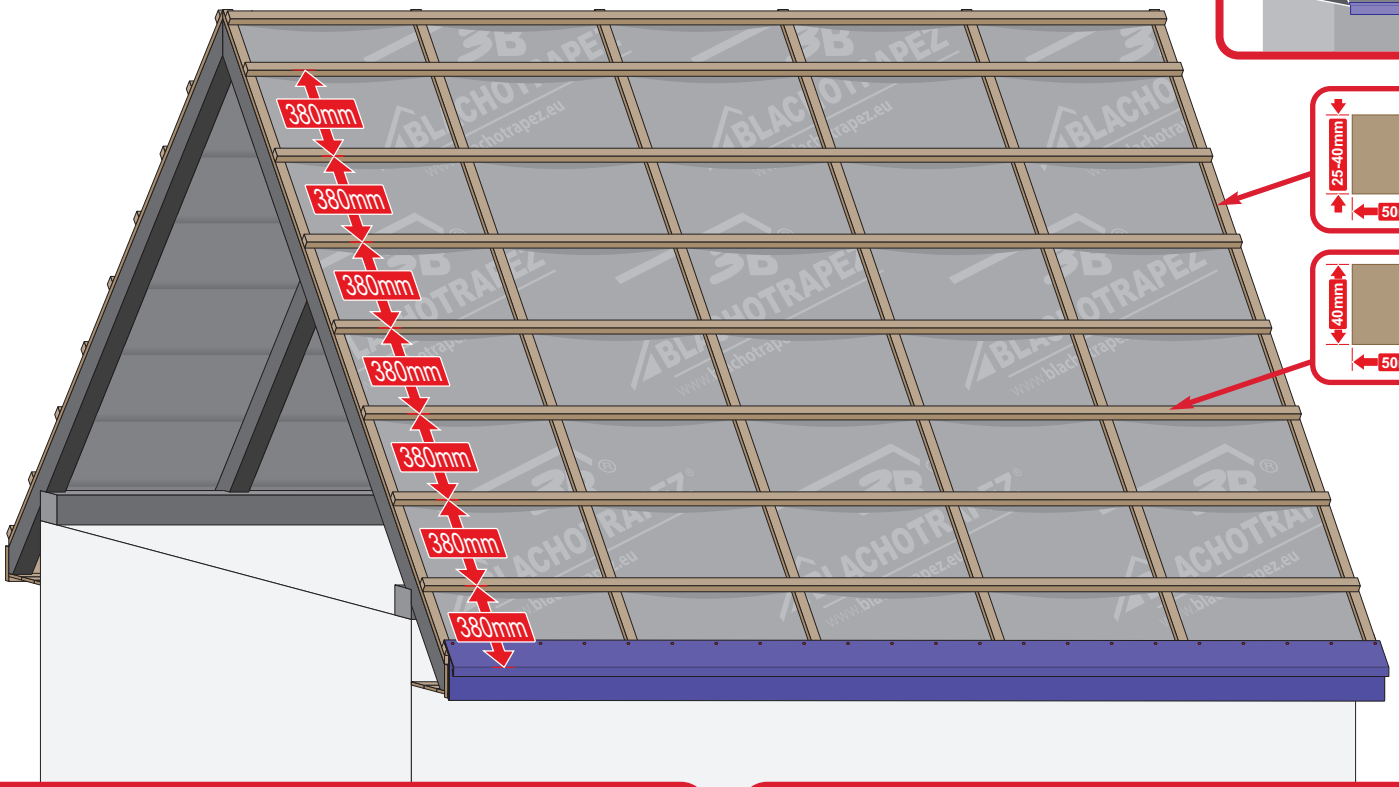

JANOSIK

Montážní návod

**BLACHOTRAPEZ**[®]

1

2

max 4000 r/min

3

5a