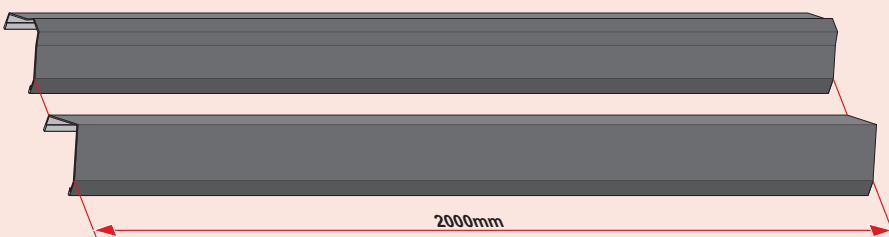

JANOSIK

Montážní návod

**BLACHOTRAPEZ**[®]

1

2

max 4000 r/min

3

5a