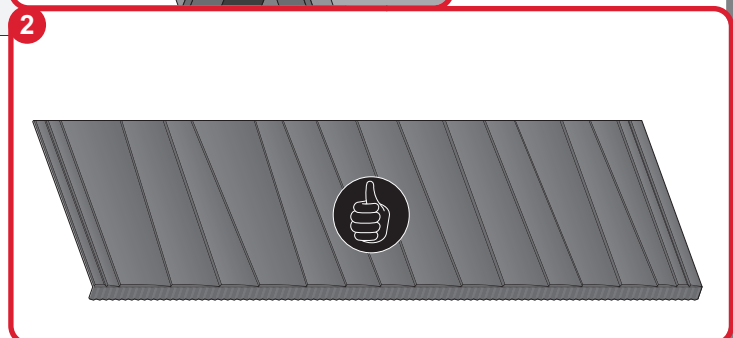

JANOSIK

Montážní návod

**BLACHOTRAPEZ**[®]

1

2

max 4000 r/min

3

5a