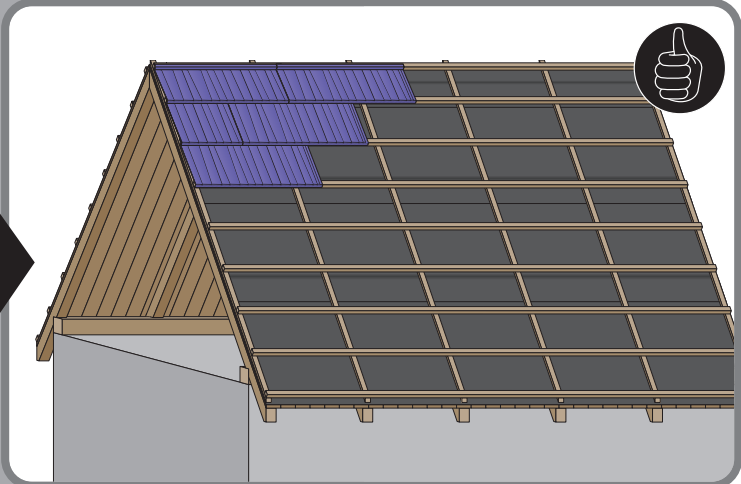

JANOSIK

Montážní návod

**BLACHOTRAPEZ**[®]

1

2

max 4000 r/min

3

5a