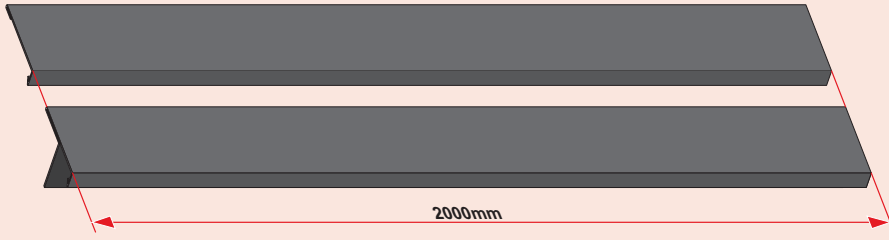

JANOSIK

Montážní návod

**BLACHOTRAPEZ**[®]

1

2

max 4000 r/min

3

5a