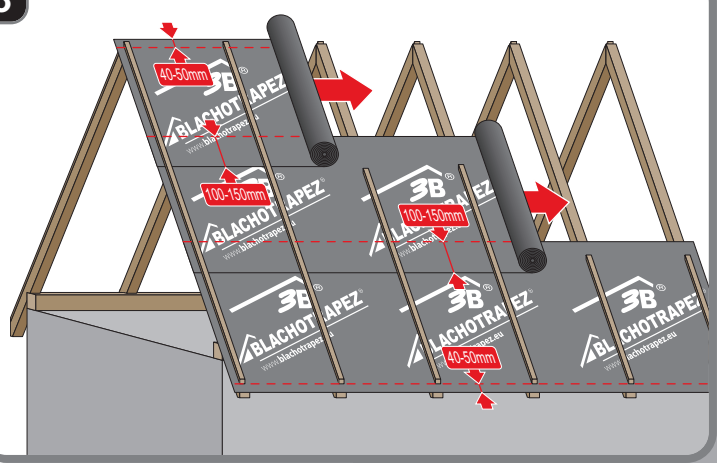

JANOSIK

Montážní návod

**BLACHOTRAPEZ**[®]

1

2

max 4000 r/min

3

5a