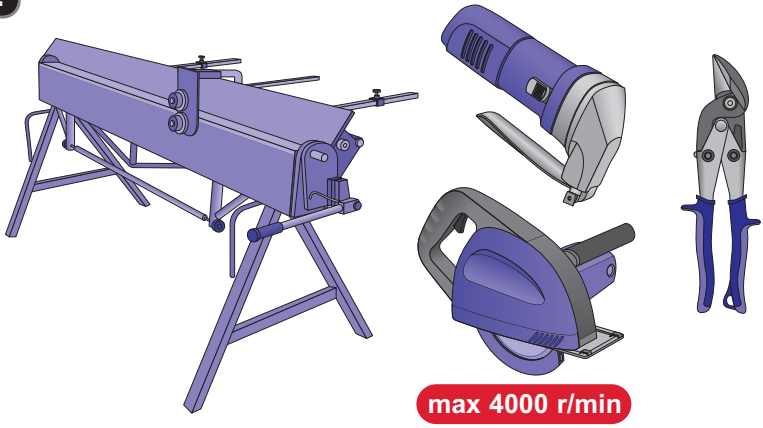

JANOSIK

Montážní návod

**BLACHOTRAPEZ**[®]

1

2

max 4000 r/min

3

5a