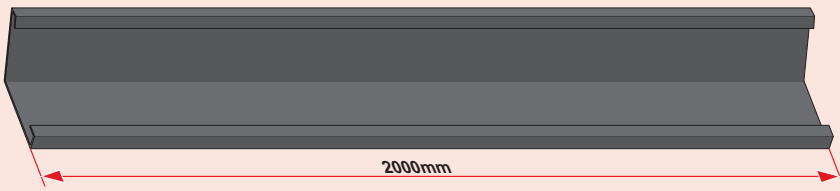

JANOSIK

Montážní návod

**BLACHOTRAPEZ**[®]

1

2

max 4000 r/min

3

5a