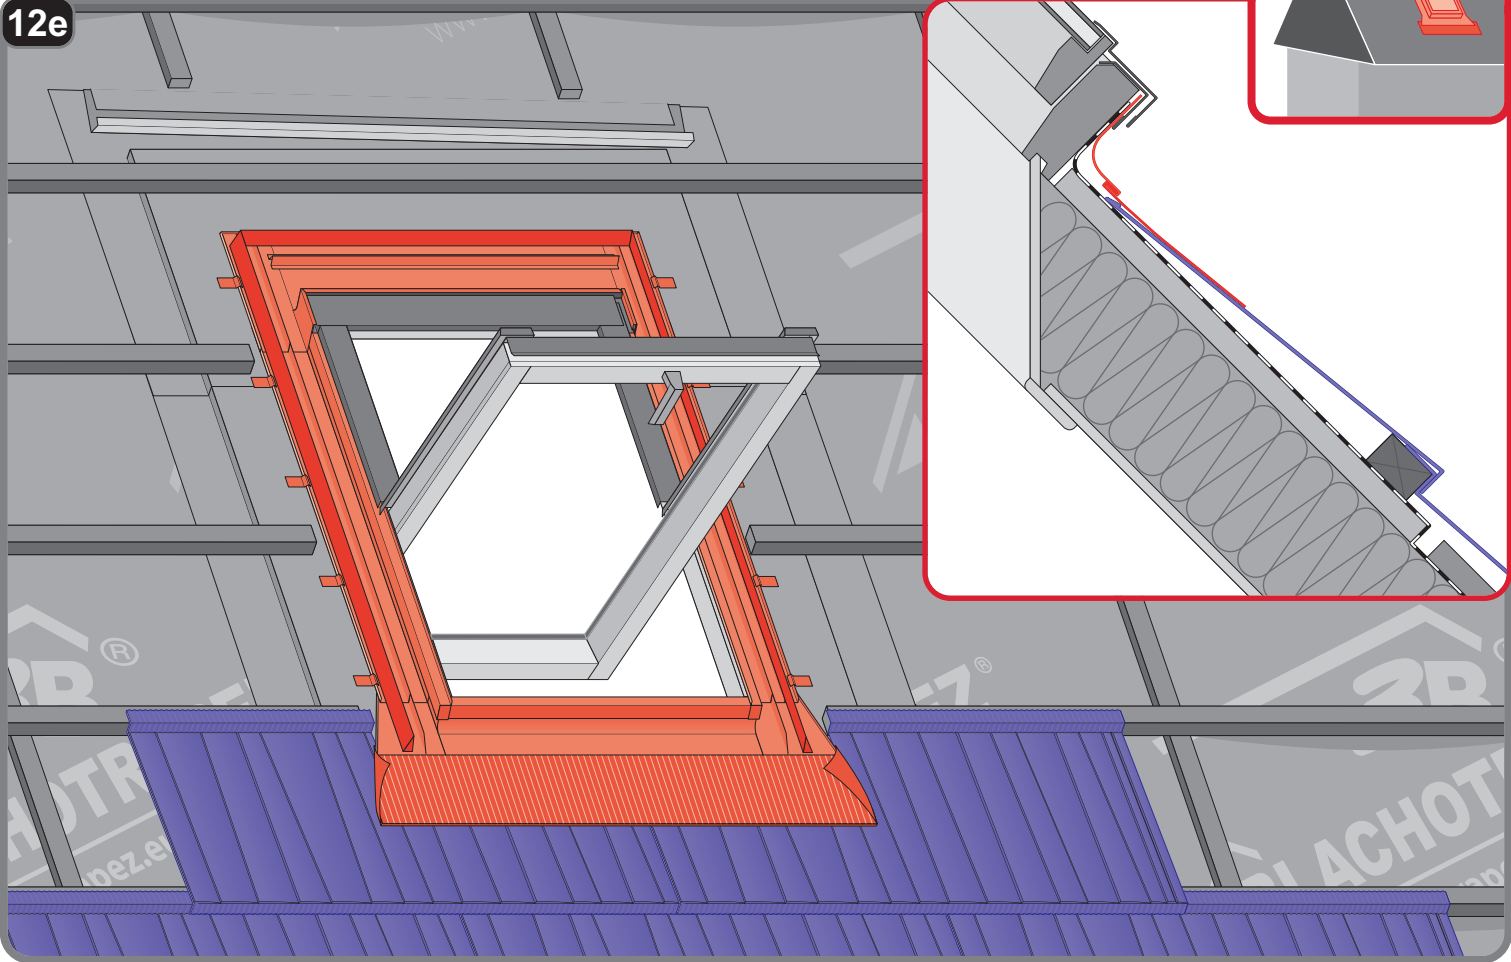

12c

12d

12e

12f

BLACHOTRAPEZ Sp. z o.o.
ul. Kilińskiego 49A
34-700 Rabka-Zdrój, Polska
tel. 18 26 85 200, fax 18 26 85 215
biuro@blachotrapez.eu

623

Instalace střešních krytin vyžaduje speciální znalosti a zkušenosti. Tento manuál je jen informační a neslouží jako náhrada dodržování pravidel pro pokládku střešní krytiny. Způsoby montáže uvedené v tomto návodu jsou jen orientační. Požadovaný způsob montáže se může lišit od způsobu uvedeném v návodě v závislosti na typu střechy nebo na způsobu montáže v daném regionu.