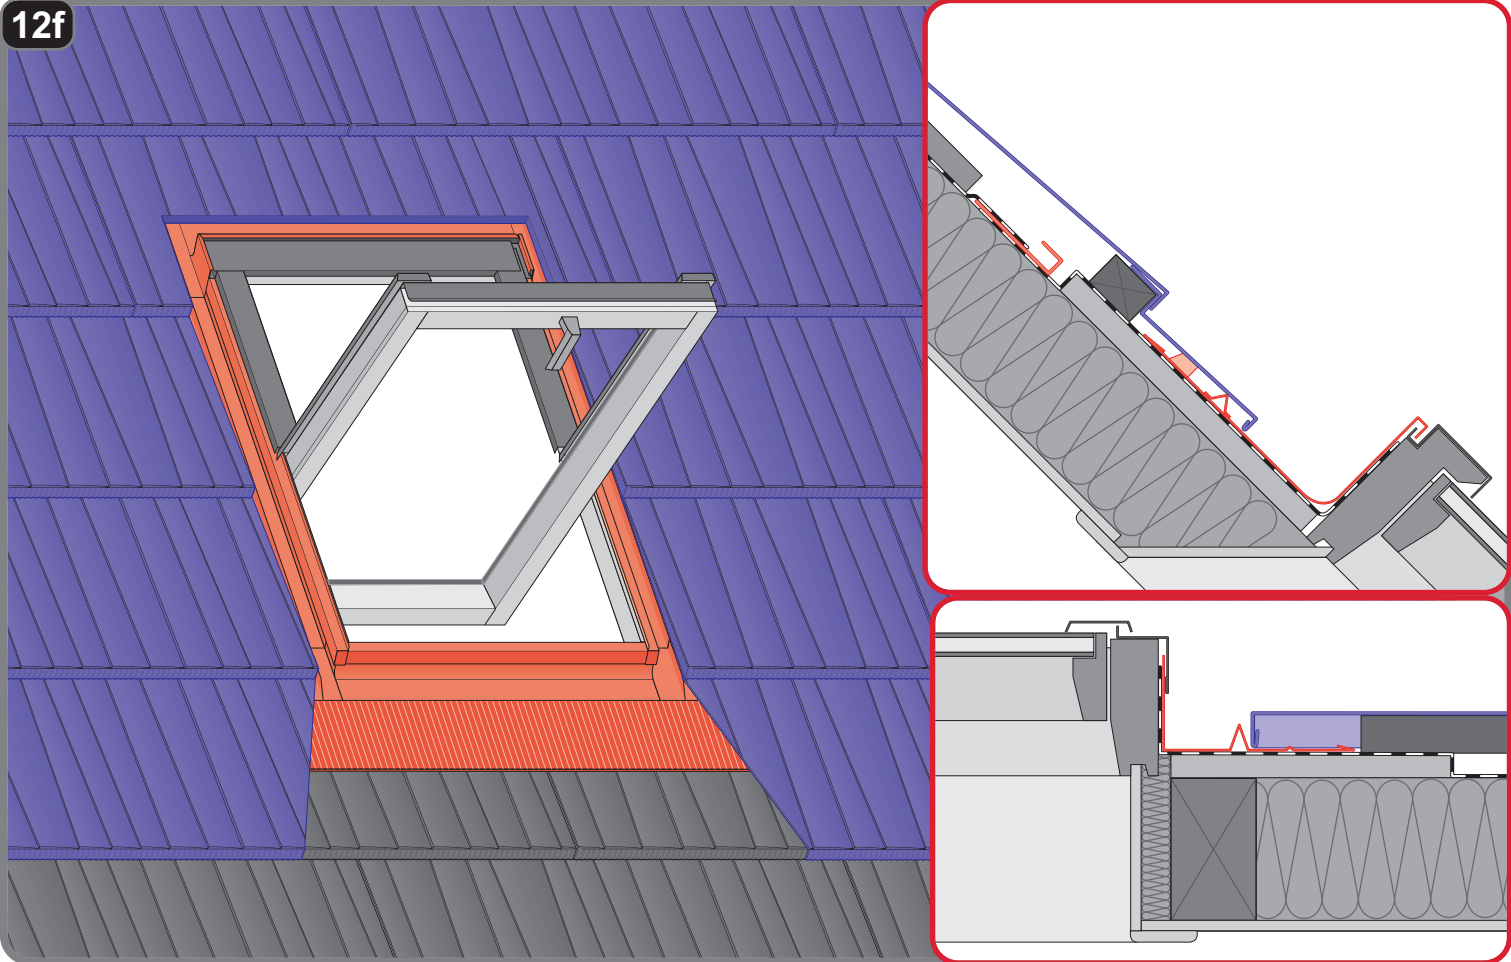

12c

12d

12e

12f

BLACHOTRAPEZ Sp. z o.o.
ul. Kilińskiego 49A
34-700 Rabka-Zdrój, Polska
tel. 18 26 85 200, fax 18 26 85 215
biuro@blachotrapez.eu

623

Instalace střešních krytin vyžaduje speciální znalosti a zkušenosti. Tento manuál je jen informační a neslouží jako náhrada dodržování pravidel pro pokládku střešní krytiny. Způsoby montáže uvedené v tomto návodu jsou jen orientační. Požadovaný způsob montáže se může lišit od způsobu uvedeném v návodě v závislosti na typu střechy nebo na způsobu montáže v daném regionu.