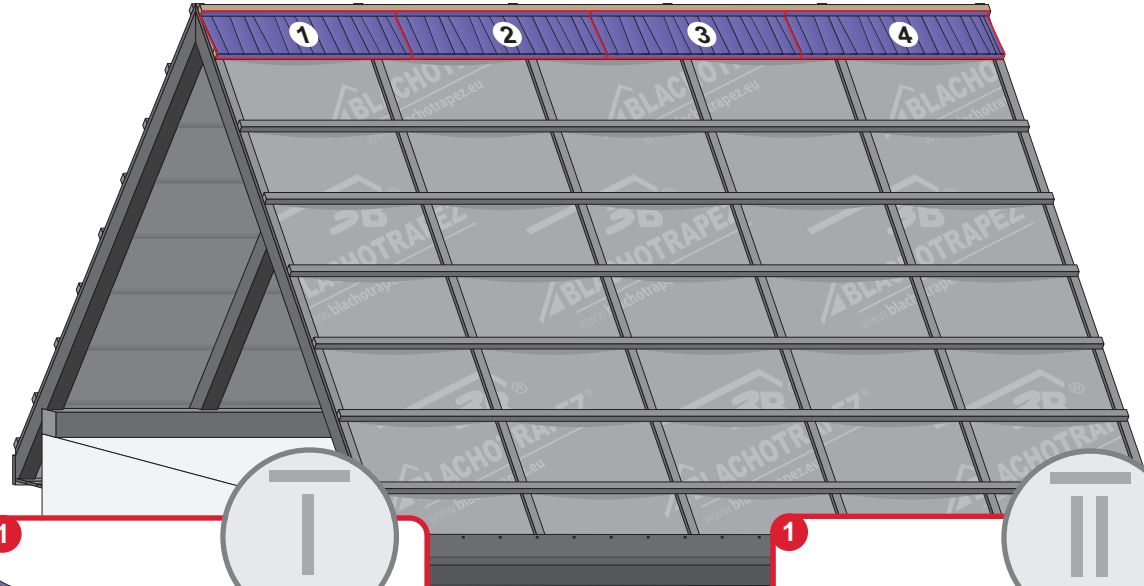

JANOSIK

Montážní návod

**BLACHOTRAPEZ**[®]

1

2

max 4000 r/min

3

5a