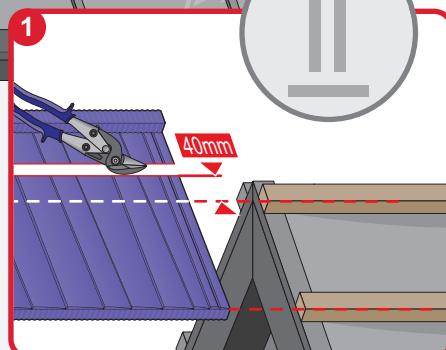

JANOSIK

Montážní návod

**BLACHOTRAPEZ**[®]

1

2

max 4000 r/min

3

5a