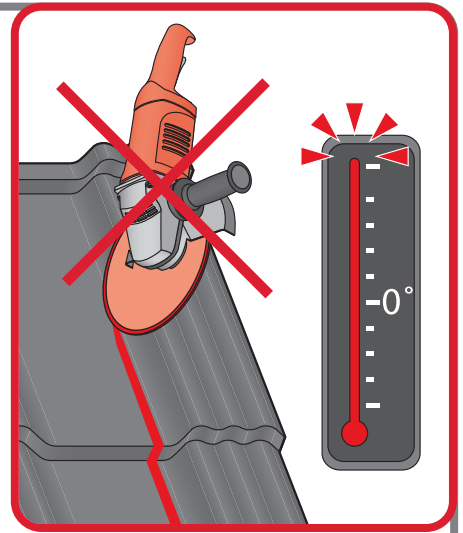

Montážní návod

Germania[®]
simetric

GERMAN
simetric

TAIA 

ENIGMA

1

max 4000 r/min

2