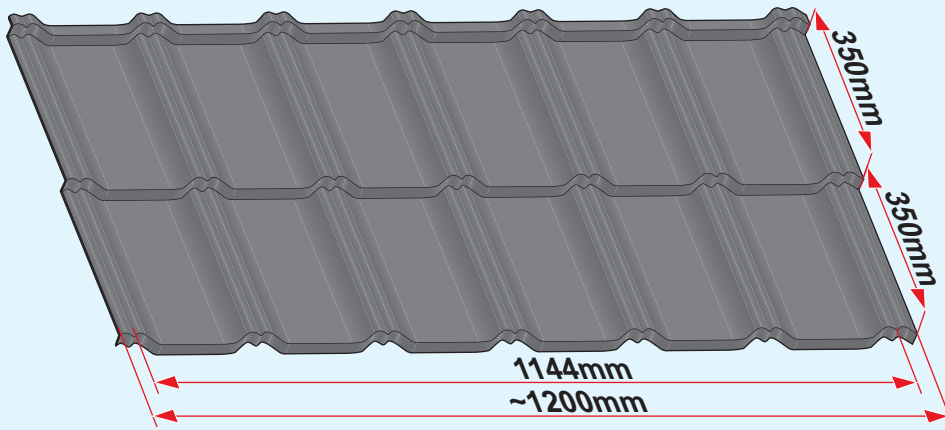

Montážní návod

Germania[®]
simetric

GERMAN
simetric

TAIA 

ENIGMA

1

max 4000 r/min

2