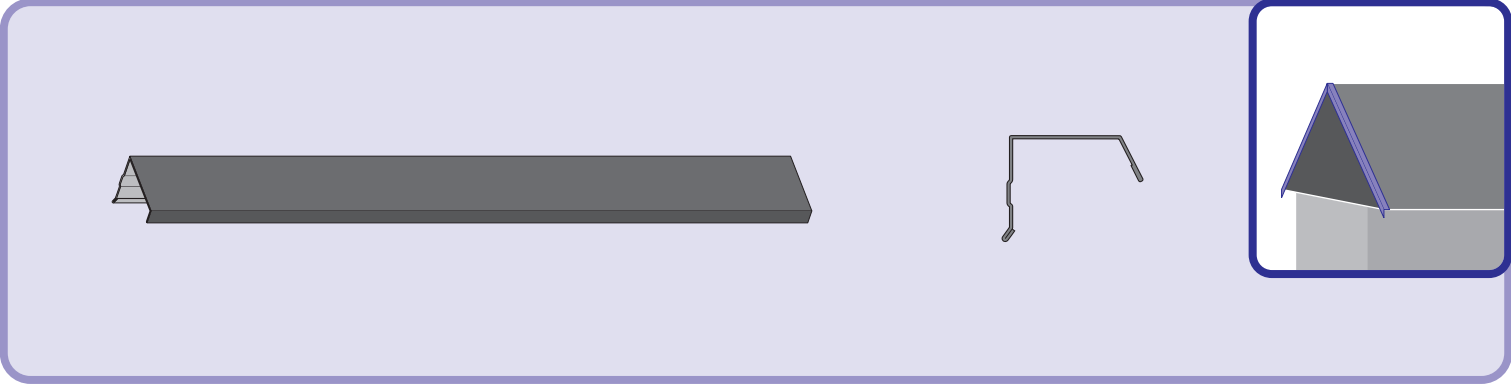

Montážní návod

Germania[®]
simetric

GERMAN
simetric

TAIA 

ENIGMA

1

max 4000 r/min

2