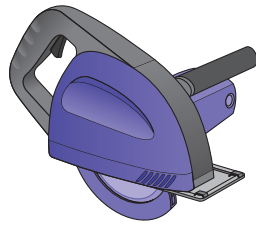

Montážní návod

Germania[®]
simetric

GERMAN
simetric

TAIA 

ENIGMA

1

max 4000 r/min

2