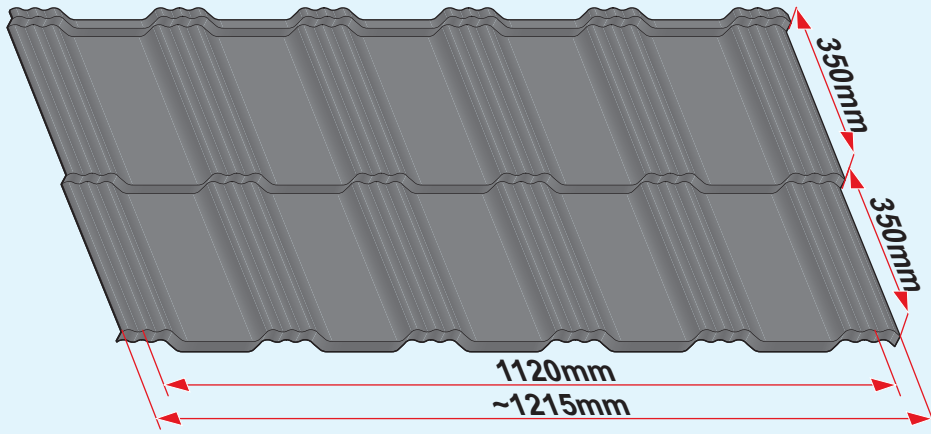

Montážní návod

Germania[®]
simetric

GERMAN
simetric

TAIA 

ENIGMA

1

max 4000 r/min

2