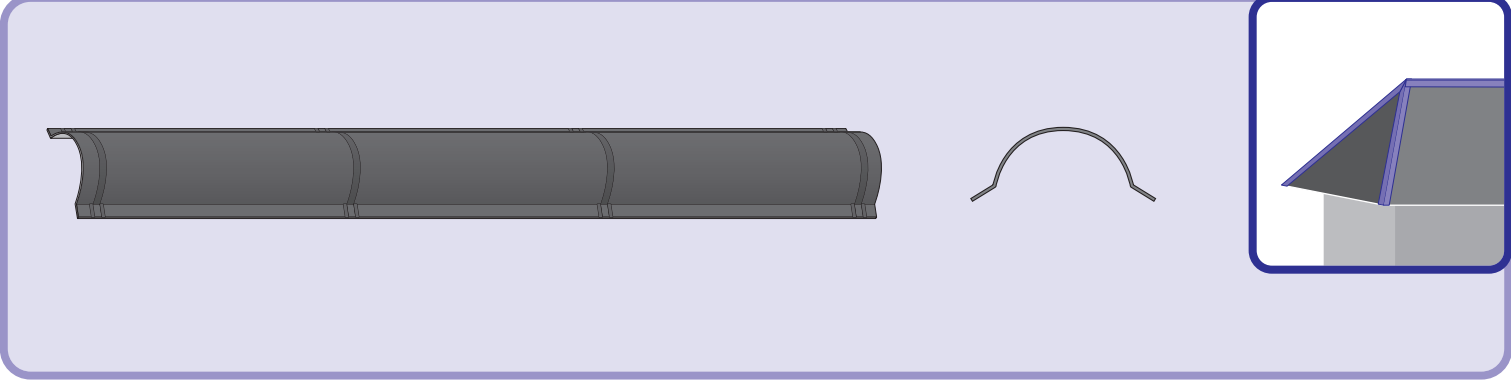

Montážní návod

Germania[®]
simetric

GERMAN
simetric

TAIA 

ENIGMA

1

max 4000 r/min

2