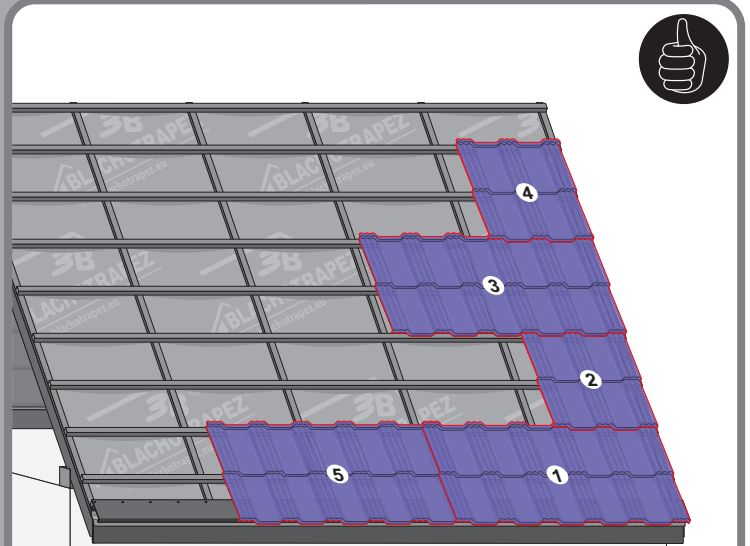

Montážní návod

Germania[®]
simetric

GERMAN
simetric

TAIA 

ENIGMA

1

max 4000 r/min

2

3a

3b

3c

Germania[®]
simetric

3d

GERMAN
simetric

3e

TANIA 