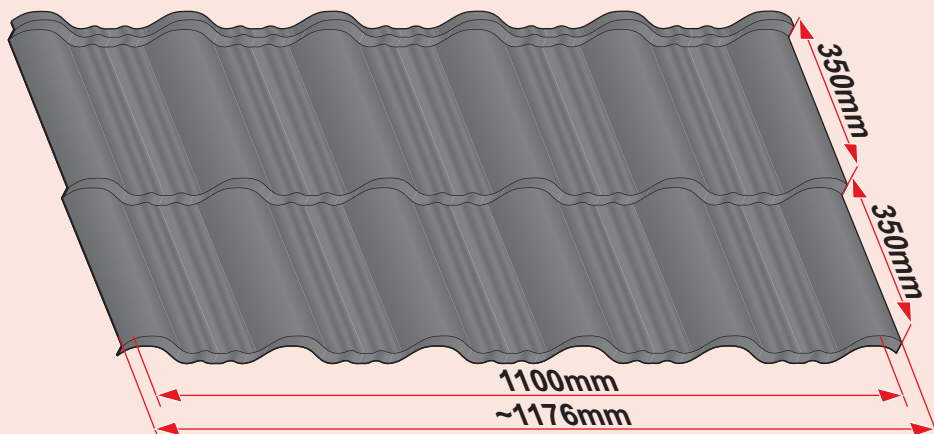

Montážní návod

Germania[®]
simetric

GERMAN
simetric

TAIA 

ENIGMA

1

max 4000 r/min

2