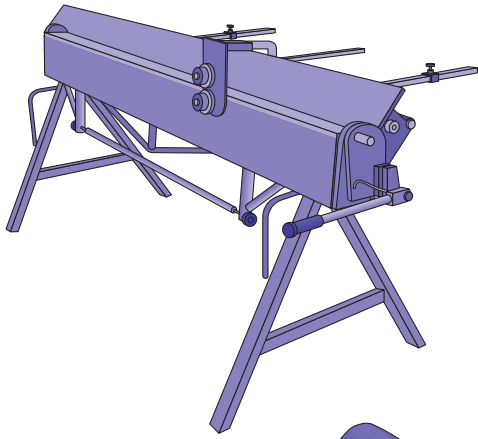

Montážní návod

Germania[®]
simetric

GERMAN
simetric

TAIA 

ENIGMA

1

max 4000 r/min

2