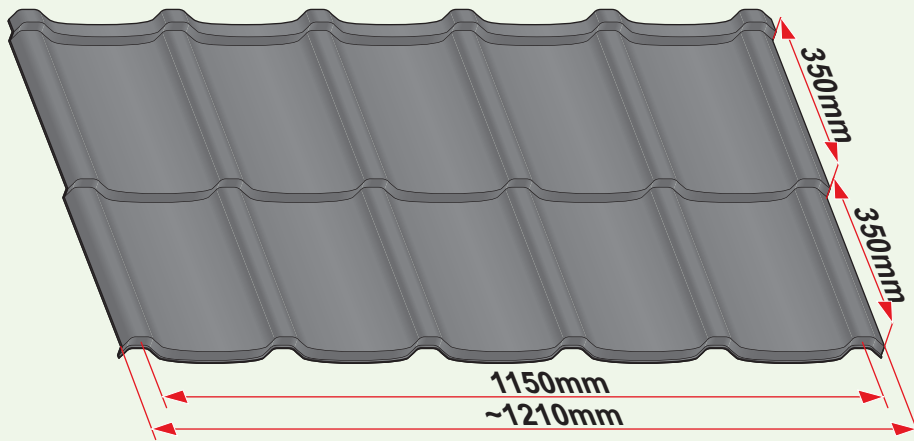

Montážní návod

Germania[®]
simetric

GERMAN
simetric

TAIA 

ENIGMA

1

max 4000 r/min

2