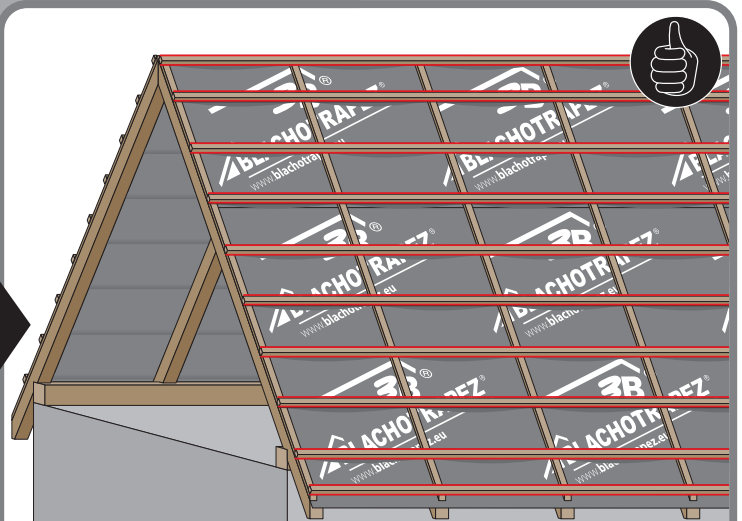

Montážní návod

Germania[®]
simetric

GERMAN
simetric

TAIA 

ENIGMA

1

max 4000 r/min

2