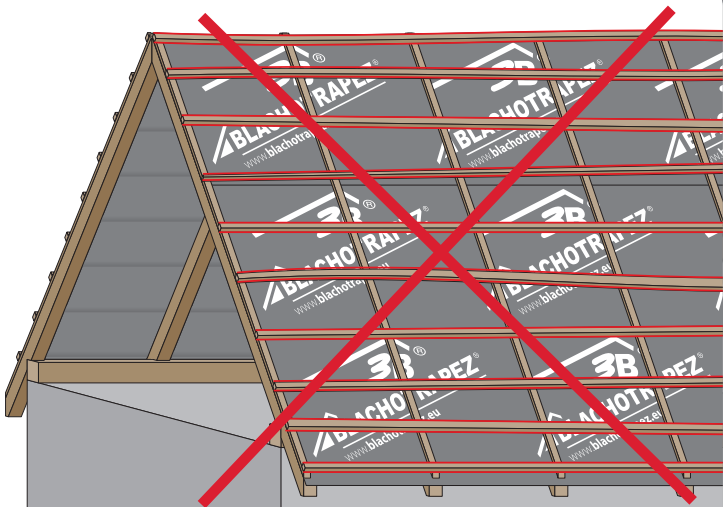

Montážní návod

Germania[®]
simetric

GERMAN
simetric

TAIA 

ENIGMA

1

max 4000 r/min

2