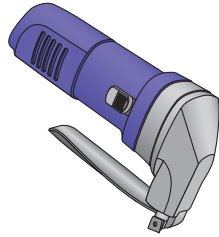

Montážní návod

Germania[®]
simetric

GERMAN
simetric

TAIA 

ENIGMA

1

max 4000 r/min

2