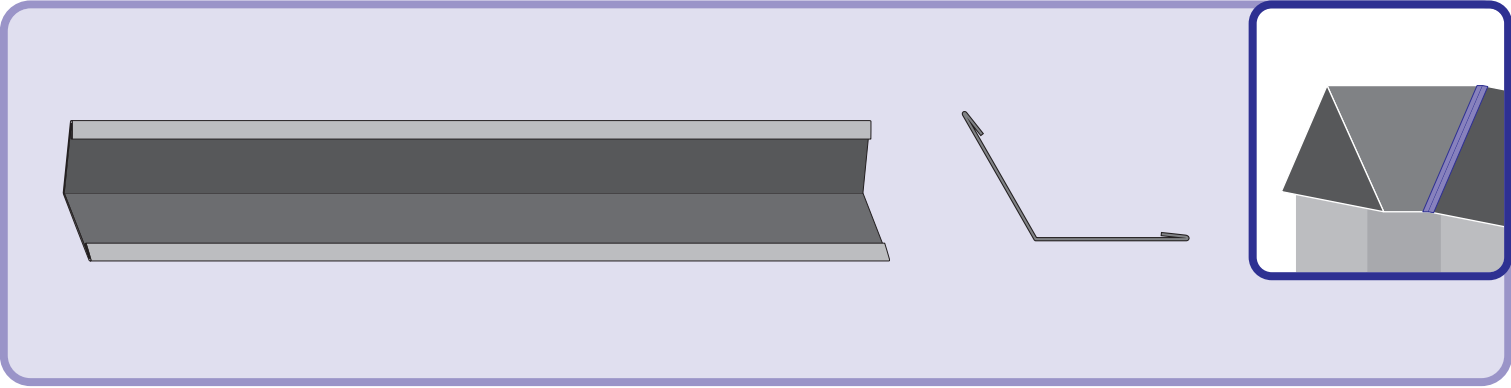

Montážní návod

Germania[®]
simetric

GERMAN
simetric

TAIA 

ENIGMA

1

max 4000 r/min

2