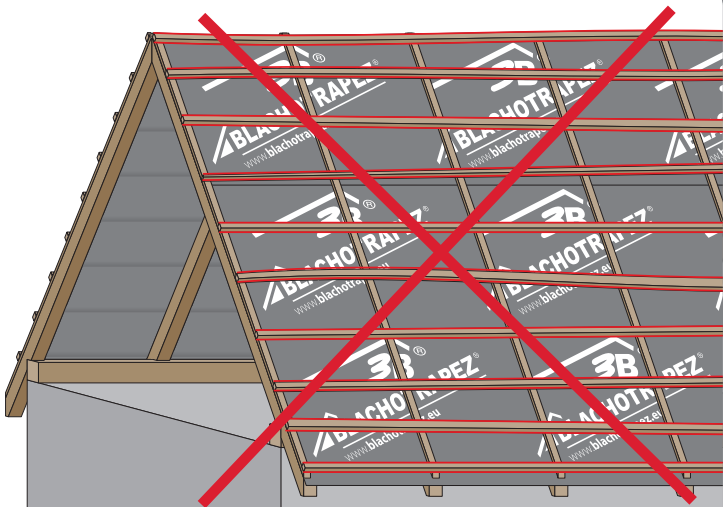

Montážní návod

1

max 4000 r/min

2

3a

4a

4b

5