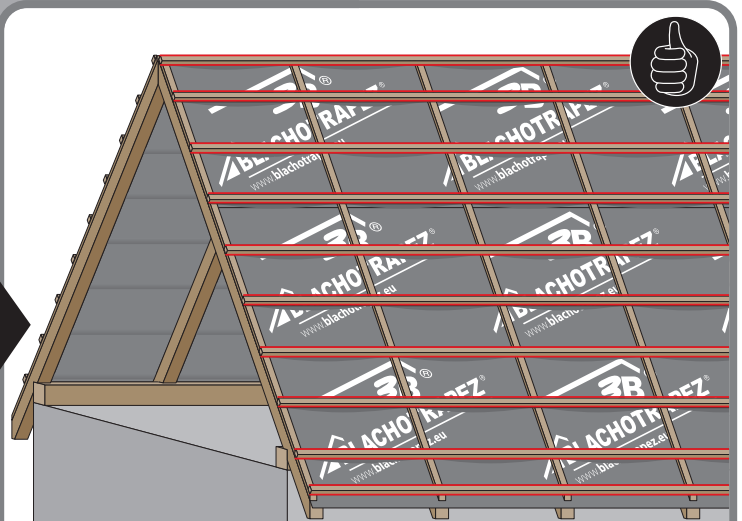

Montážní návod

1

max 4000 r/min

2

3a

4a

4b

5