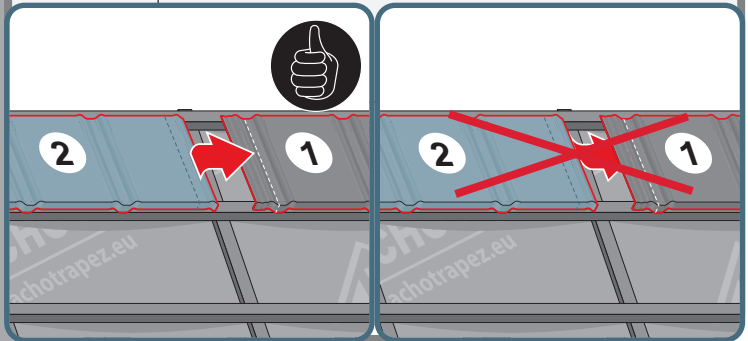

Montážní návod

TREND

1

max 4000 r/min

2

3a

3b

3c