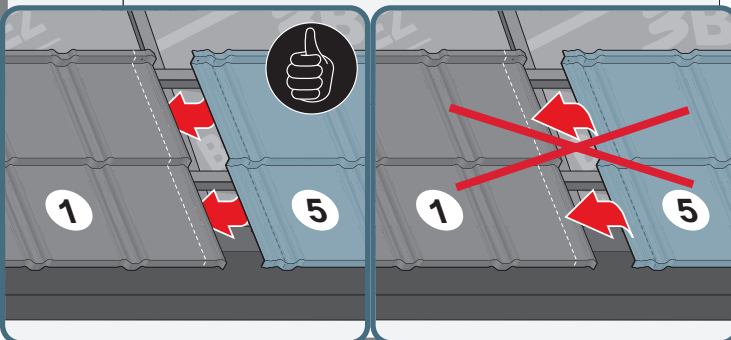

Montážní návod

TREND

1

max 4000 r/min

2

3a

3b

3c