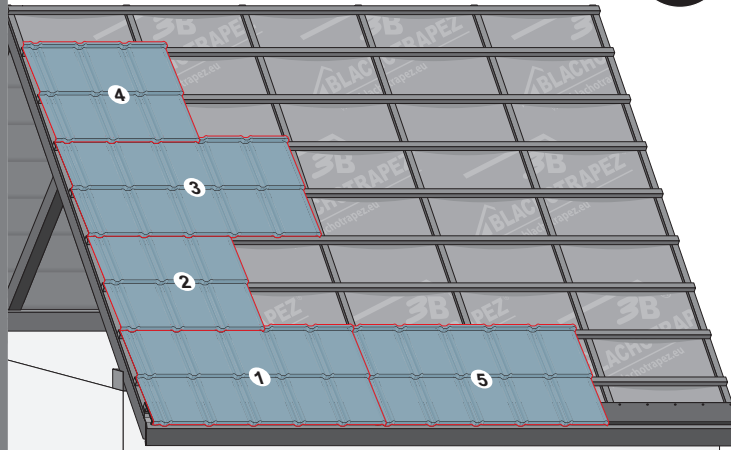

Montážní návod

TREND

1

max 4000 r/min

2

3a

3b

3c