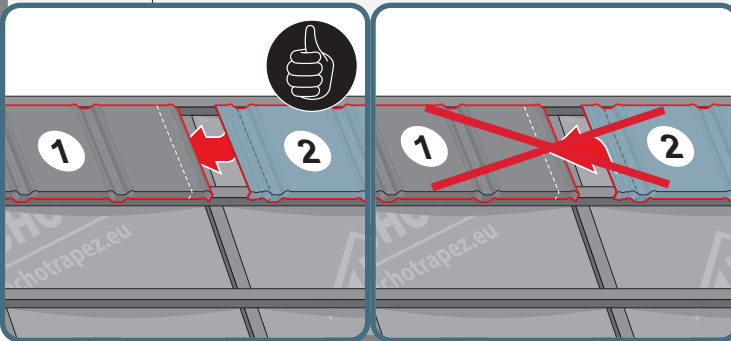

Montážní návod

TREND

1

max 4000 r/min

2

3a

3b

3c