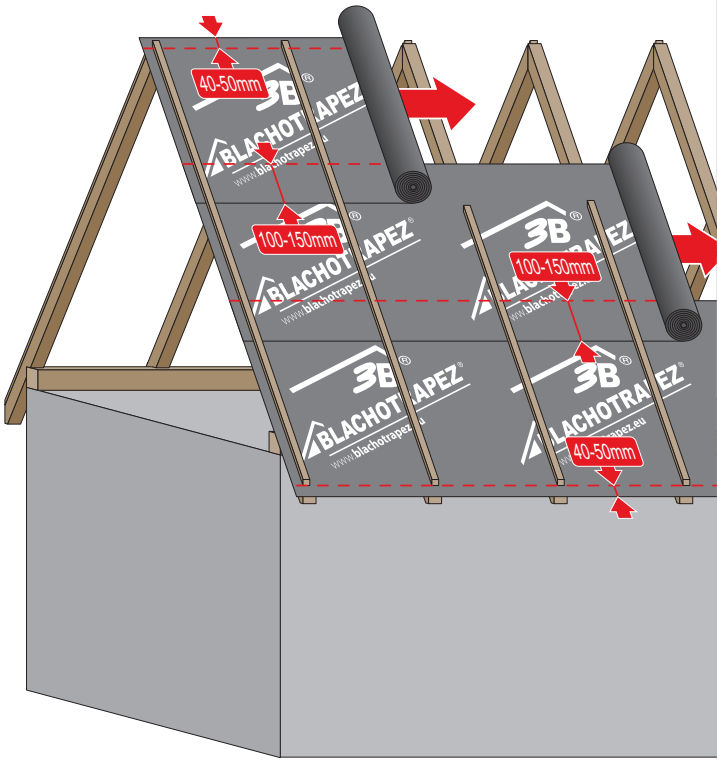

Montážní návod

TREND

1

max 4000 r/min

2

3a

3b

3c