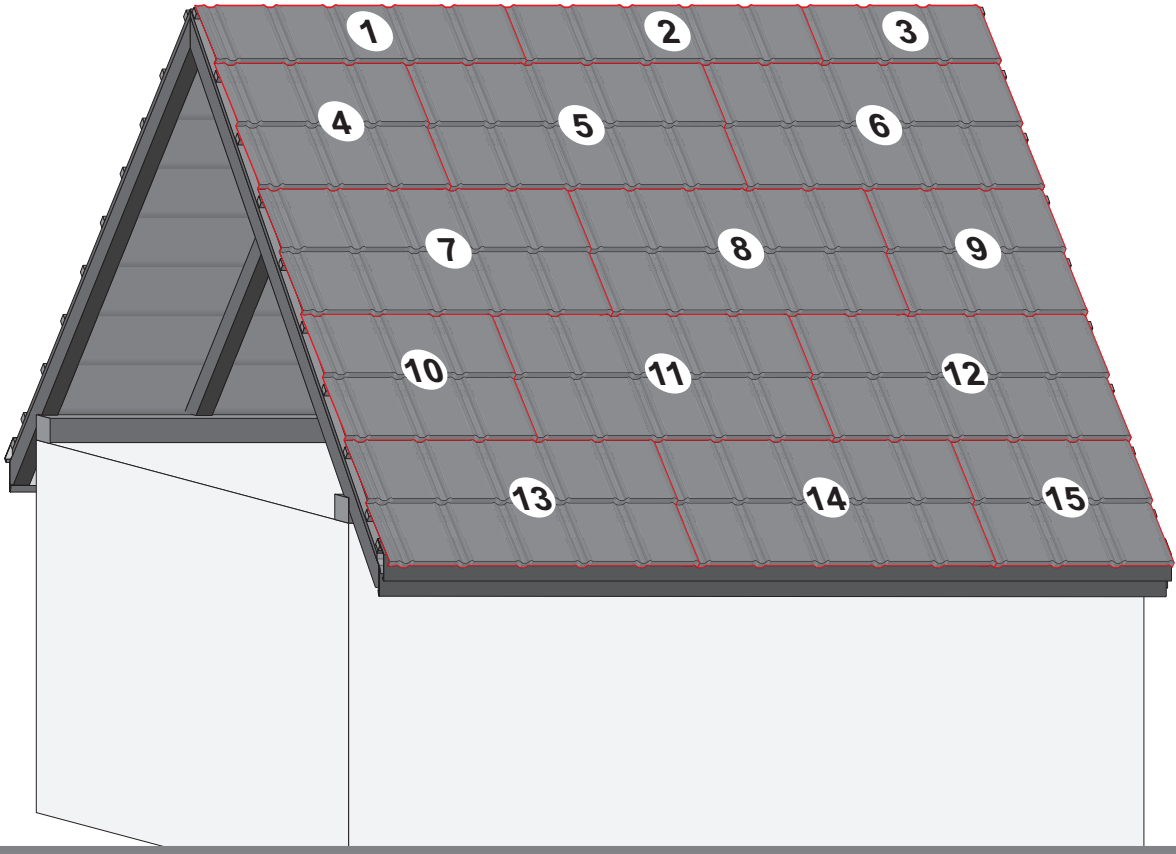

Montážní návod

TREND

1

max 4000 r/min

2

3a

3b

3c