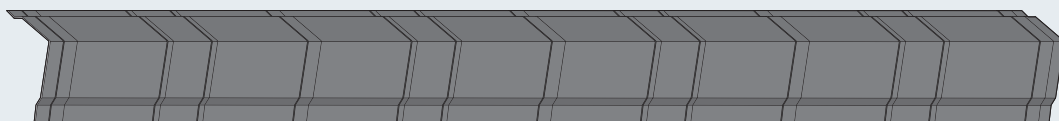

Montážní návod

TREND

1

max 4000 r/min

2

3a

3b

3c