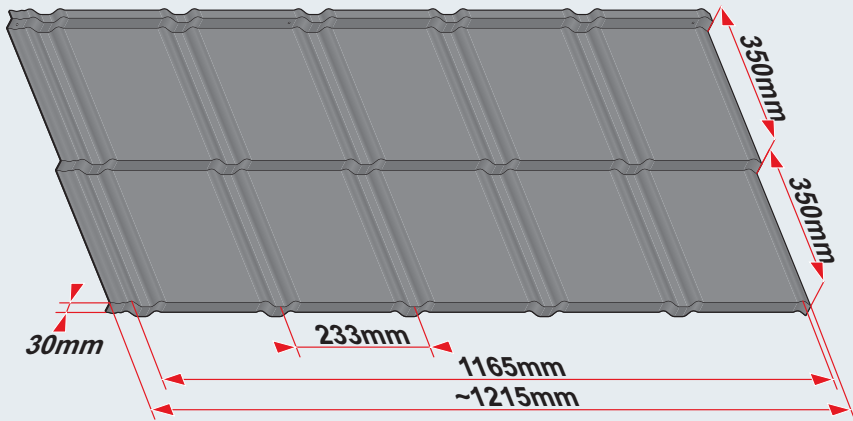

Montážní návod

TREND

1

max 4000 r/min

2

3a

3b

3c