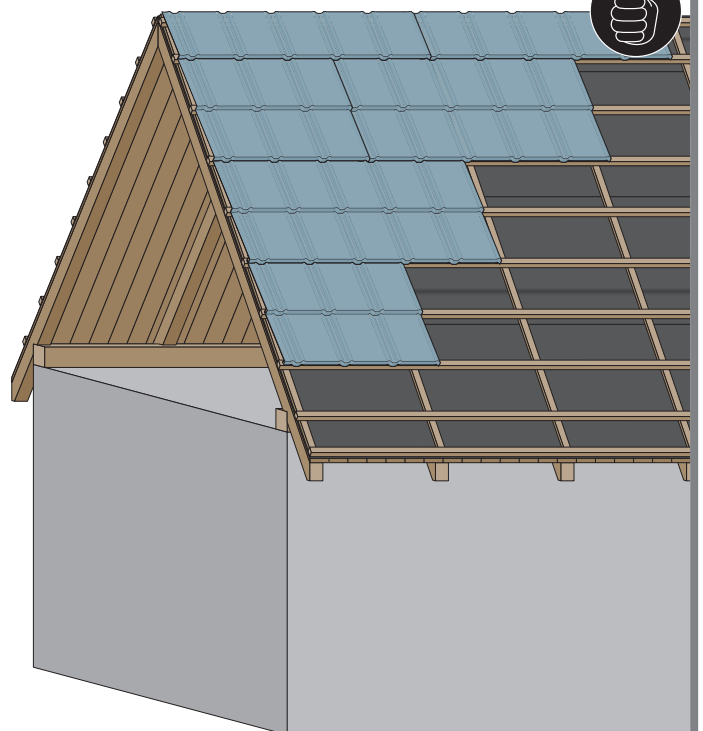

Montážní návod

TREND

1

max 4000 r/min

2

3a

3b

3c