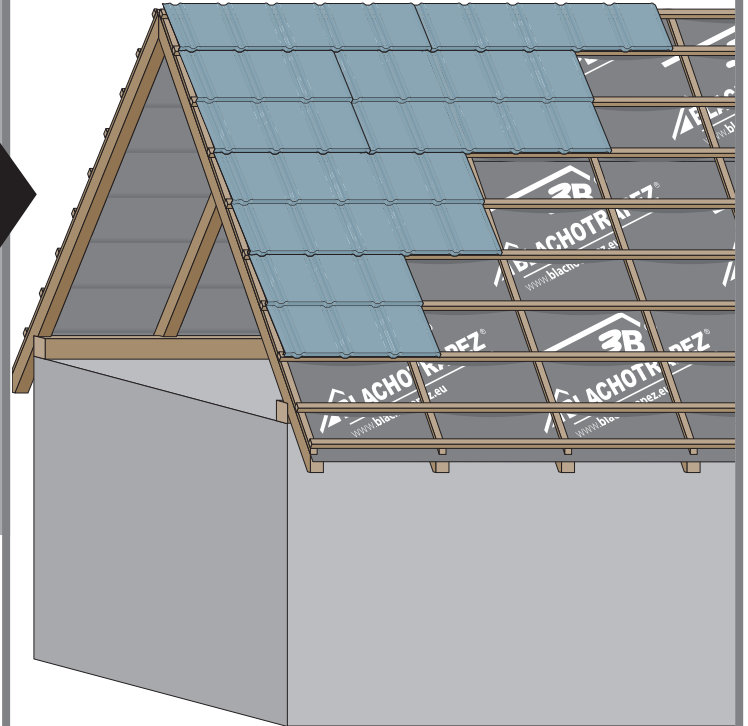

Montážní návod

TREND

1

max 4000 r/min

2

3a

3b

3c