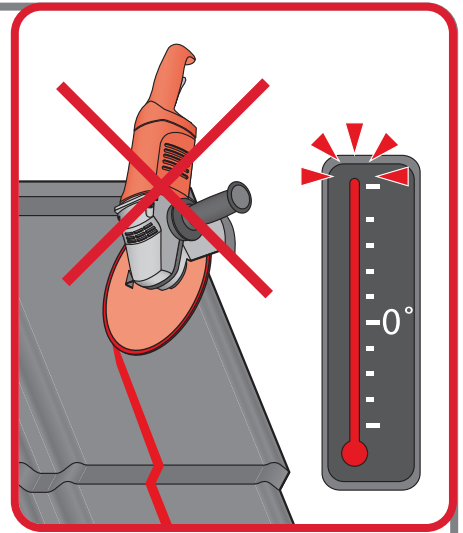

Montážní návod

TREND

1

max 4000 r/min

2

3a

3b

3c