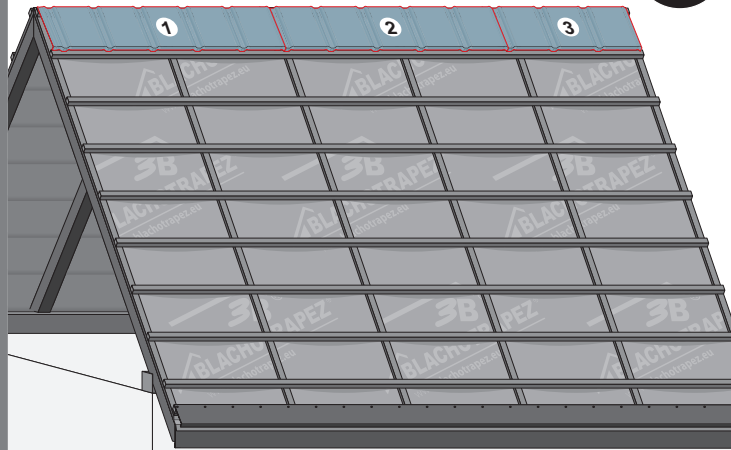

Montážní návod

TREND

1

max 4000 r/min

2

3a

3b

3c