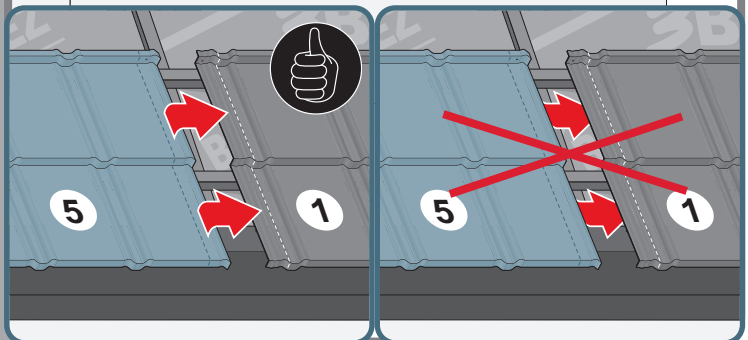

Montážní návod

TREND

1

max 4000 r/min

2

3a

3b

3c