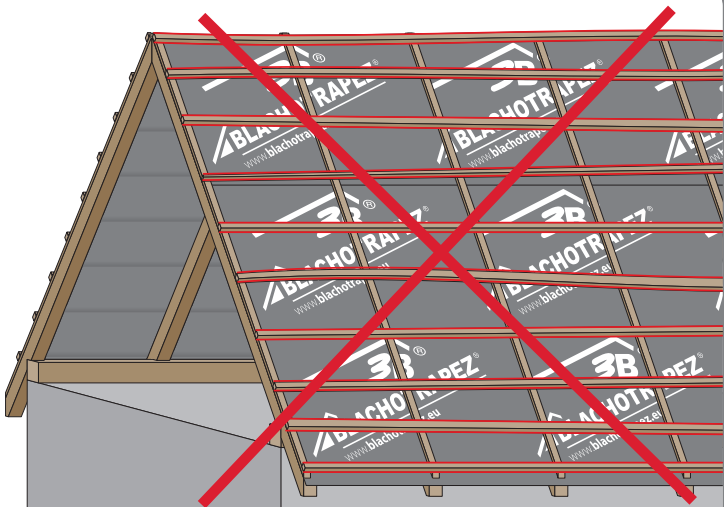

Montážní návod

TREND

1

max 4000 r/min

2

3a

3b

3c