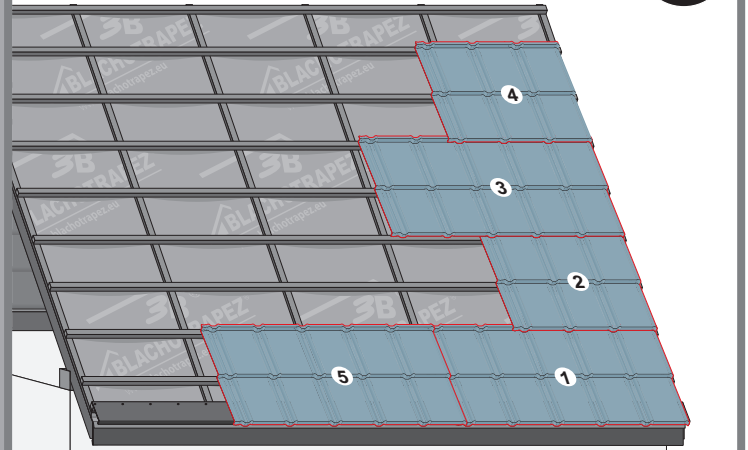

Montážní návod

TREND

1

max 4000 r/min

2

3a

3b

3c