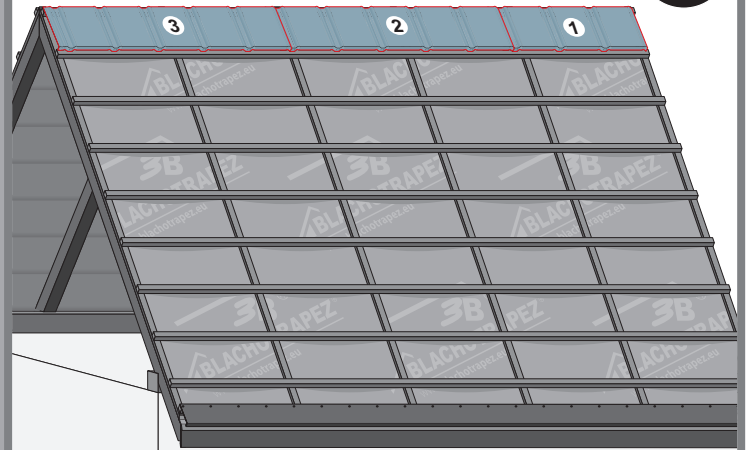

Montážní návod

TREND

1

max 4000 r/min

2

3a

3b

3c