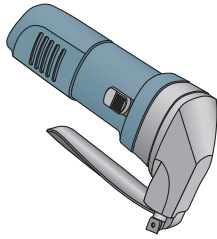

Montážní návod

TREND

1

max 4000 r/min

2

3a

3b

3c