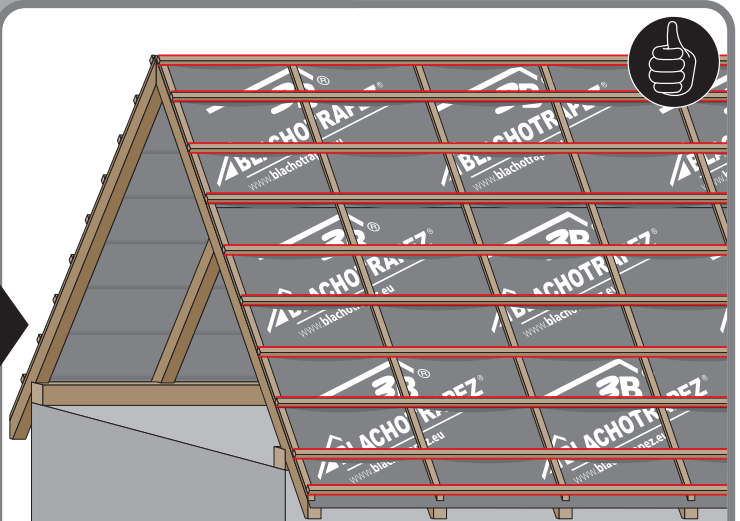

Montážní návod

TREND

1

max 4000 r/min

2

3a

3b

3c