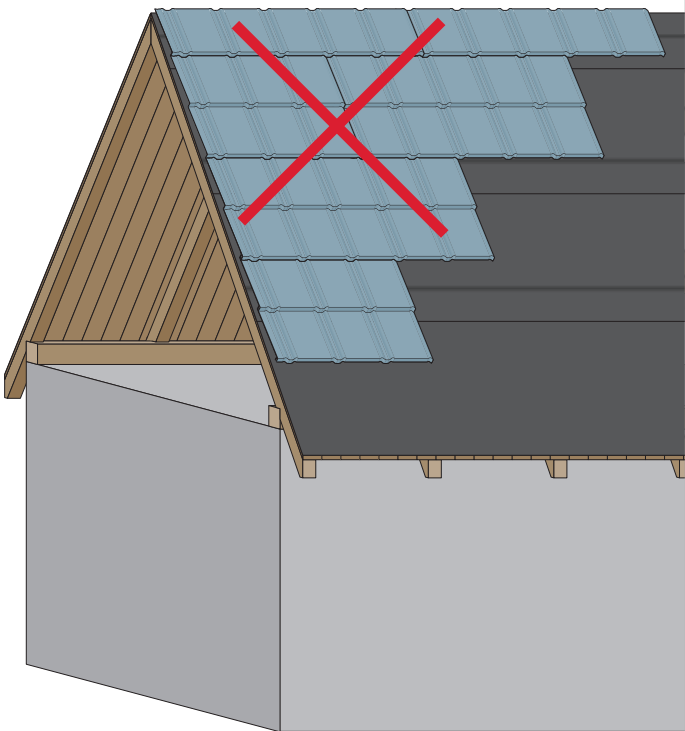

Montážní návod

TREND

1

max 4000 r/min

2

3a

3b

3c