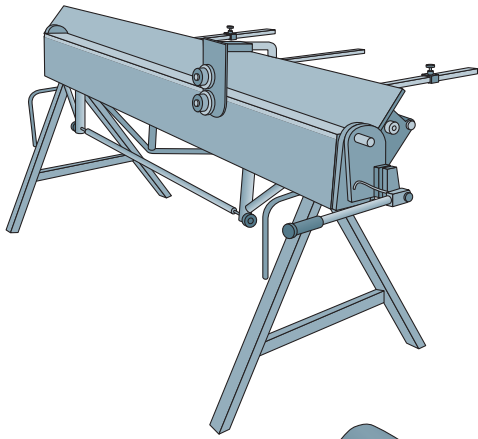

Montážní návod

TREND

1

max 4000 r/min

2

3a

3b

3c