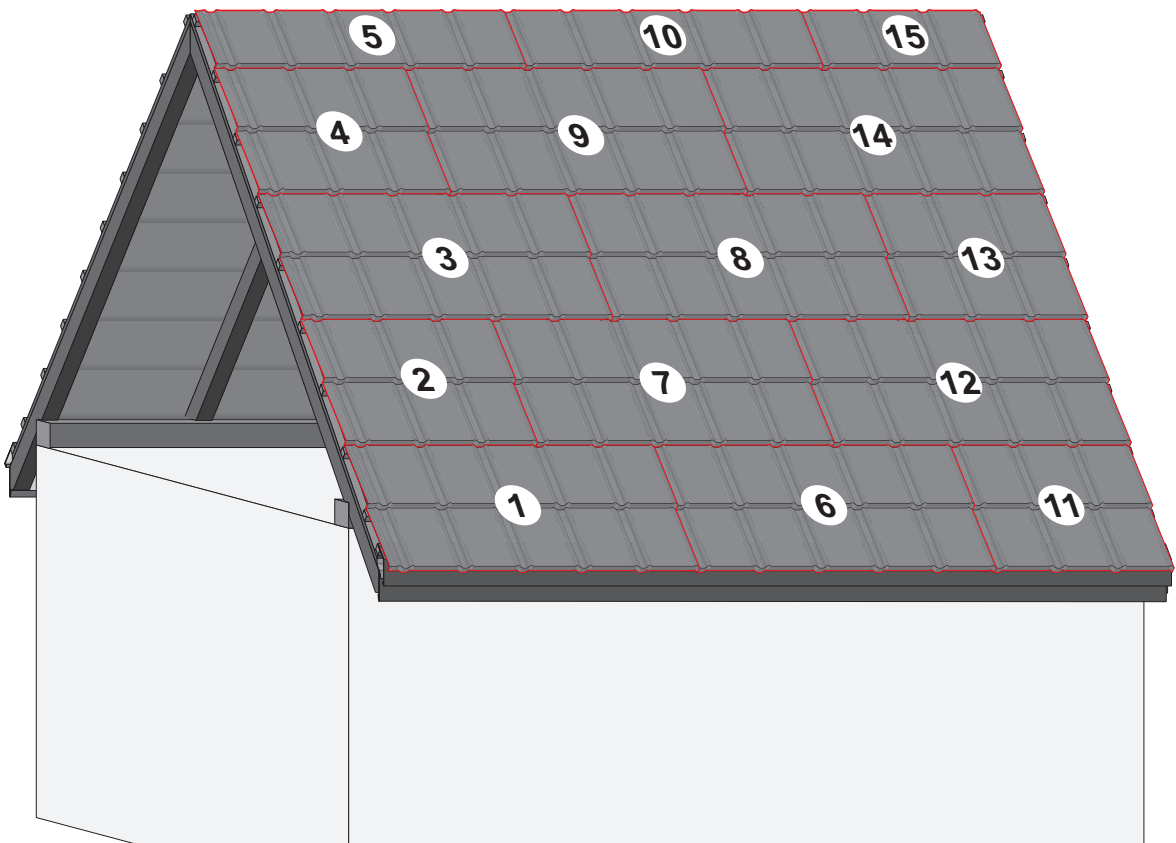

Montážní návod

TREND

1

max 4000 r/min

2

3a

3b

3c