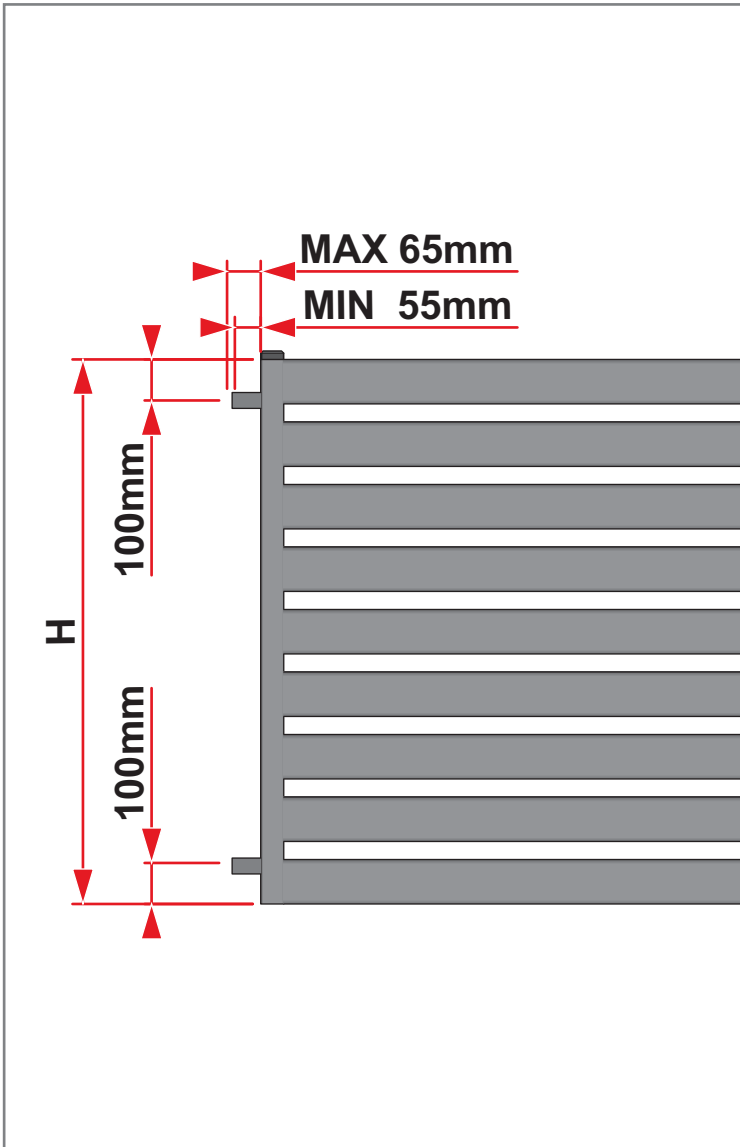

Montážní návod

GARD

PLOTOVÉ SYSTÉMY

**BLACHOTRAPEZ**[®]

1

3a

3b

BLACHOTRAPEZ spol. s r. o.