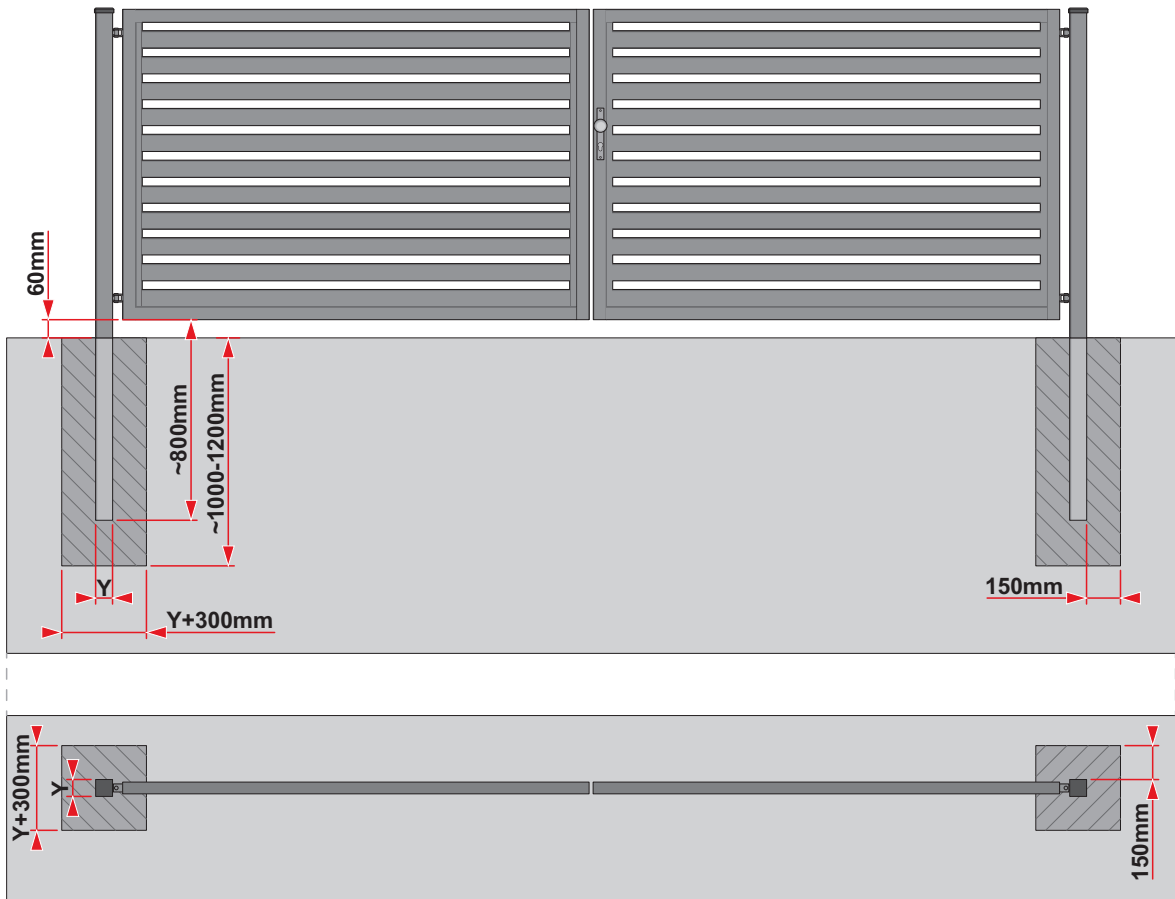

Montážní návod

GARD

PLOTOVÉ SYSTÉMY

**BLACHOTRAPEZ**[®]

1

3a

3b

BLACHOTRAPEZ spol. s r. o.