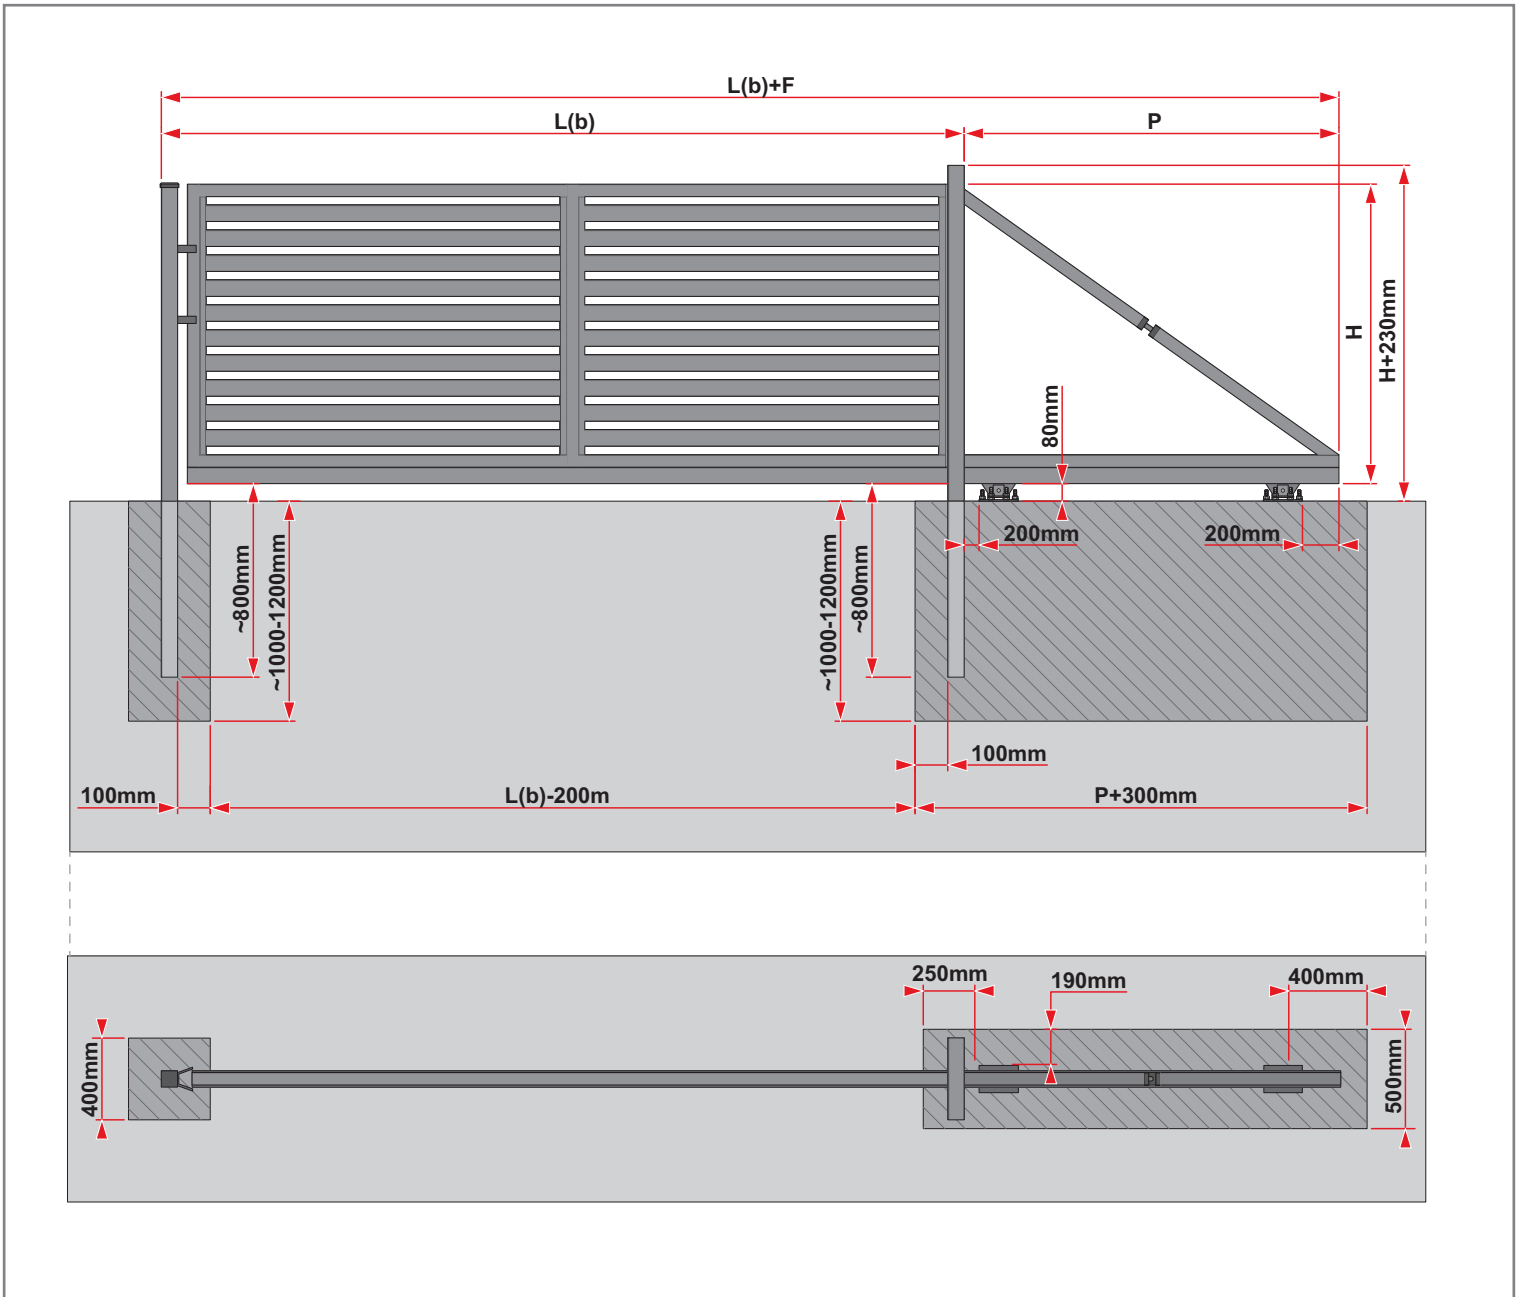

Montážní návod

GARD

PLOTOVÉ SYSTÉMY

**BLACHOTRAPEZ**[®]

1

3a

3b

BLACHOTRAPEZ spol. s r. o.