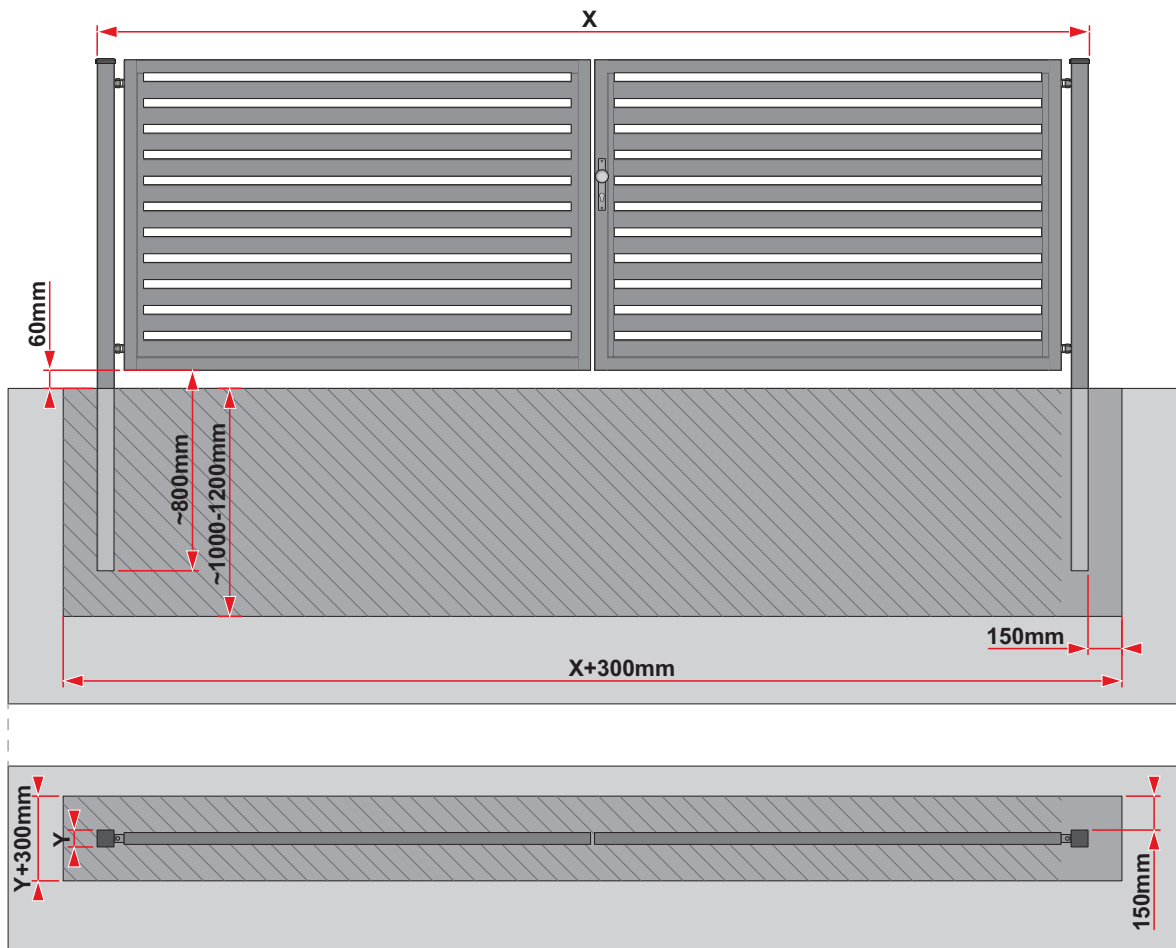

Montážní návod

GARD

PLOTOVÉ SYSTÉMY

**BLACHOTRAPEZ**[®]

1

3a

3b

BLACHOTRAPEZ spol. s r. o.