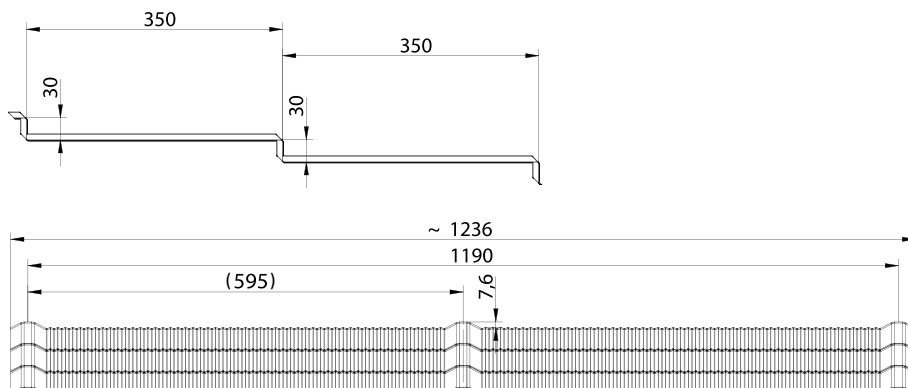

Všeobecné informace

Plechové tašky jsou jednou z nejčastěji používaných střešních krytin na obytných, hospodářských a užitkových budovách. Naše produkty, které jsou tvarované tak, aby připomínali klasické střešní tašky, spojují tradici a modernost.

Stále častěji se používají při pokrývání novostaveb i při renovaci starších střech.

Nejvyšší kvalitu krytin zabezpečují kompletní systémy ukončovacích prvků, rovinných plechů, těsnění a úchytů.

Výhody a vlastnosti

Krytina Kuga Line se vyznačuje jemnou nanovlninou, která zdůrazňuje její profil a moderní dizajn. Tento jemně tvarovaný profil nejen obohacuje estetiku rovného povrchu, ale má i důležitou technickou funkci - zlepšuje tuhost, což je důležité výhradně při velkých plochách.

Technické údaje

Celková šířka	~1236 mm	Výška odskoku	30 mm
Krycí šířka	1190 mm	Hloubka prolisu	7,6 mm
Tloušťka výrobku (ocel)	0,5 mm	Délka modulu	350 mm
Tloušťka výrobku (hliník)	0,6 mm	Maximální délka	725 mm
Délka vlny	595 mm		

Kuga line - rozměry, příčný a podélný řez

kuga.line